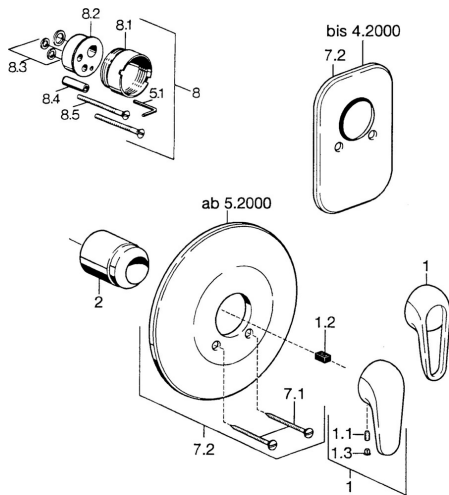

EAN: 4015474656451
static.hansa.com/0787910184

- Solutions de douche
- Kit de finition
- Montage mural encastré
- Noir

Caractéristiques techniques

Caractéristiques techniques

Alimentation en eau chaude **max. +80°C**
Pression de service **0.5-10 bar**