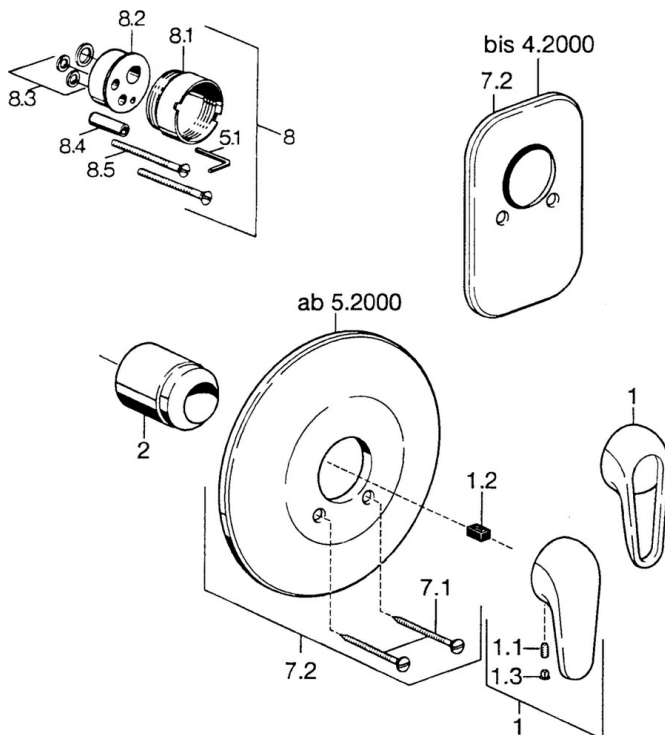

EAN: 4015474656451  
[static.hansa.com/0787910184](http://static.hansa.com/0787910184)

- Solutions de douche
- Kit de finition
- Montage mural encastré
- Noir

## Caractéristiques techniques

### Caractéristiques techniques

Alimentation en eau chaude **max. +80°C**  
 Pression de service **0.5-10 bar**

### SP07879100

	Nom	Code
2	Chape	59904820
7.1	Vis, M5x65	59904847
7.1	Vis, M5x65 Blanc Arrêté	59906672
7.2	Rosaces Arrêté	59911012
7.2	Rosaces, d 205 mm	59911969