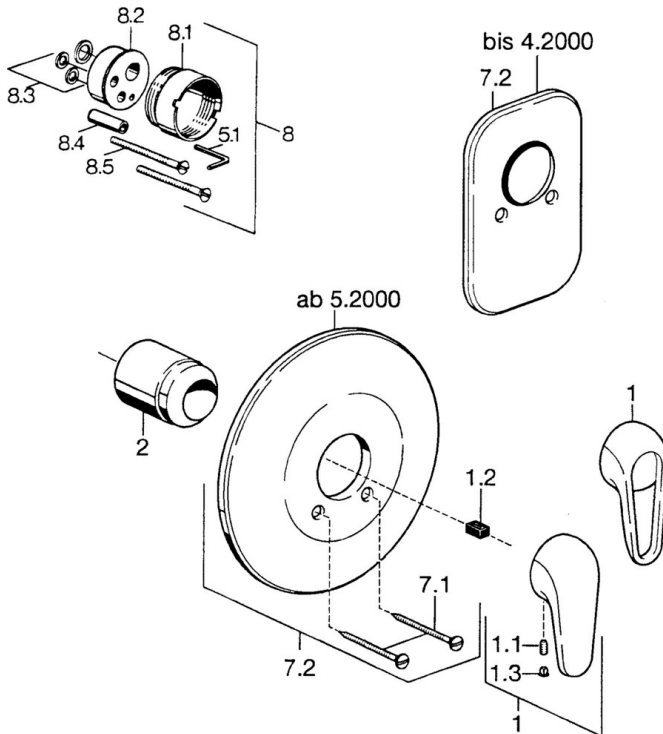

EAN: 4015474656451
static.hansa.com/0787910184

- Dusche
- Fertigmontageset
- Wandmontage für Unterputz-Einbaukörper
- Schwarz

Technische Daten

Technische Eigenschaften

Warmwasserversorgung	max. +80°C
Arbeitsdruck	0.5-10 bar

Ersatzteile

SP07879100

	Name	Art.-Nr.
2	Abdeckkappe	59904820
7.1	Schraube, M5x65	59904847
7.1	Schraube, M5x65 Weiss Ausgelaufen	59906672
7.2	Rosette Ausgelaufen	59911012
7.2	Rosette, d 205 mm	59911969