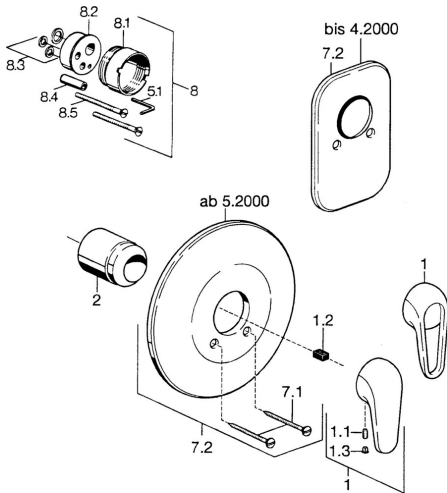

EAN: 4015474656451
static.hansa.com/0787910184

- Dusche
- Fertigmontageset
- Wandmontage für Unterputz-Einbaukörper
- Schwarz

Technische Daten

Technische Eigenschaften

Warmwasserversorgung	max. +80°C
Arbeitsdruck	0.5-10 bar

Ersatzteile

SP07879100

	Name	Art.-Nr.
2	Abdeckkappe	59904820
7.1	Schraube, M5x65	59904847
7.1	Schraube, M5x65 Weiss Ausgelaufen	59906672
7.2	Rosette Ausgelaufen	59911012
7.2	Rosette, d 205 mm	59911969