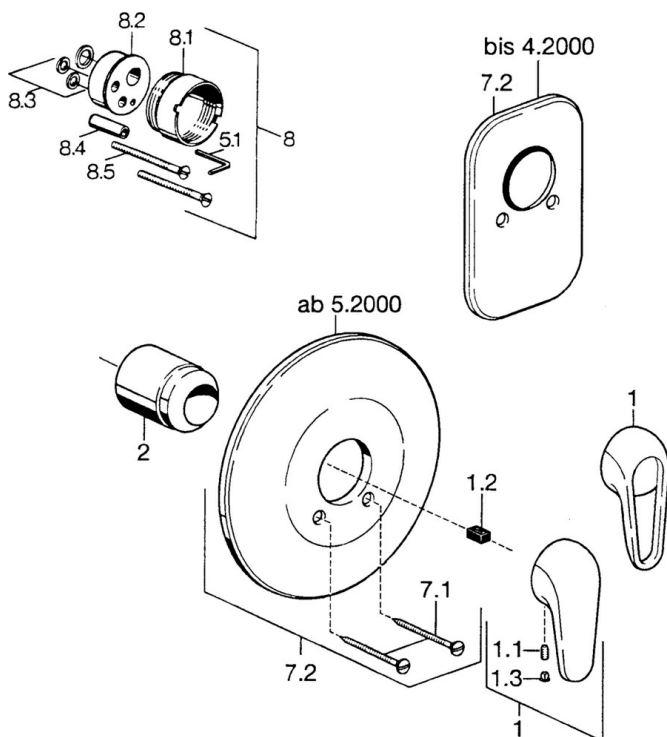

EAN: 4015474656451
static.hansa.com/0787910184

- Řešení pro sprchy
- Sada pro konečnou montáž
- Podomítková instalace
- Černá

Technické údaje

Technické vlastnosti

Zdroj teplé vody **max. +80°C**
 Pracovní tlak **0.5-10 bar**

Náhradní díly

SP07879100

	Název	Kód
2	Krytka	59904820
7.1	Šroub, M5x65	59904847
7.1	Šroub, M5x65 Bílá Ukončeno	59906672
7.2	Kryt příruby Ukončeno	59911012
7.2	Kryt příruby, d 205 mm	59911969