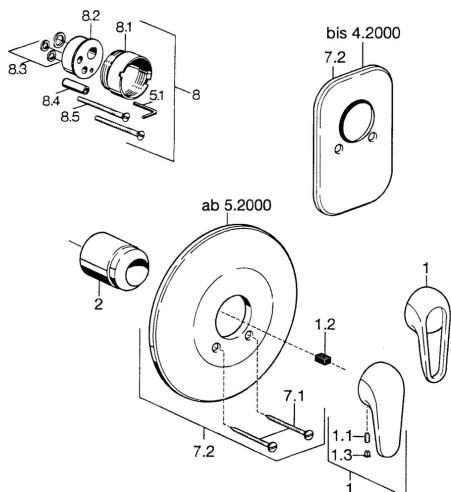

EAN: 4015474656451
static.hansa.com/0787910184

- Řešení pro sprchy
- Sada pro konečnou montáž
- Podomítková instalace
- Černá

Technické údaje

Technické vlastnosti

Zdroj teplé vody **max. +80°C**
 Pracovní tlak **0.5-10 bar**

Náhradní díly

SP07879100

	Název	Kód
2	Krytka	59904820
7.1	Šroub, M5x65	59904847
7.1	Šroub, M5x65 Bílá Ukončeno	59906672
7.2	Kryt příruby Ukončeno	59911012
7.2	Kryt příruby, d 205 mm	59911969