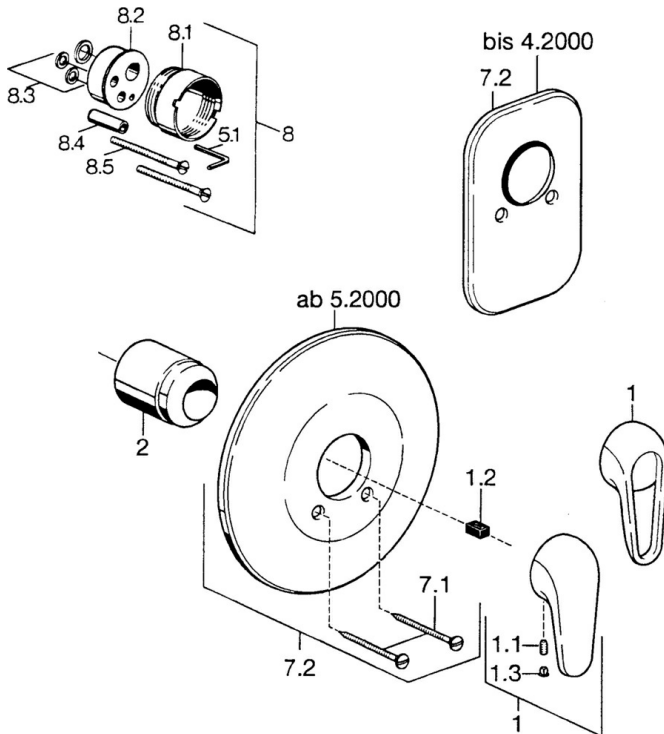

EAN: 4015474656192  
[static.hansa.com/0787910183](http://static.hansa.com/0787910183)

- Douche oplossingen
- Afbouwset
- Wandmontage voor inbouwunit
- Rood

## Technische gegevens

### Technische eigenschappen

Warmwatertoevoer **max. +80°C**  
 Werkdruk **0.5-10 bar**

#### SP07879100

	Naam	Code
2	Kap Chroom	59904820
7.1	Schroef, M5x65 Chroom	59904847
7.1	Schroef, M5x65 Wit Stopgezet	59906672
7.2	Afdekplaat Chroom Stopgezet	59911012
7.2	Afdekplaat, d 205 mm Chroom	59911969