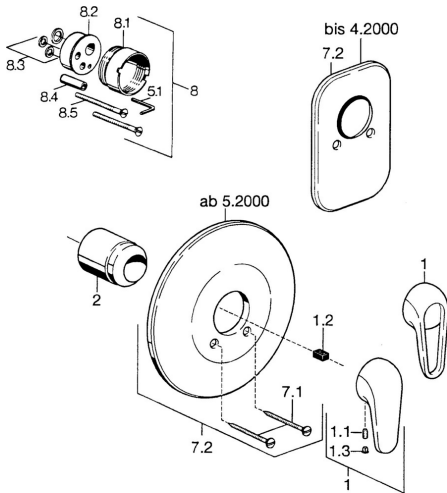

EAN: 4015474656192  
[static.hansa.com/0787910183](http://static.hansa.com/0787910183)

- Douche oplossingen
- Afbouwset
- Wandmontage voor inbouwunit
- Rood

## Technische gegevens

### Technische eigenschappen

Warmwatertoevoer **max. +80°C**  
 Werkdruk **0.5-10 bar**

#### SP07879100

	Naam	Code
2	Kap Chroom	59904820
7.1	Schroef, M5x65 Chroom	59904847
7.1	Schroef, M5x65 Wit Stopgezet	59906672
7.2	Afdekplaat Chroom Stopgezet	59911012
7.2	Afdekplaat, d 205 mm Chroom	59911969