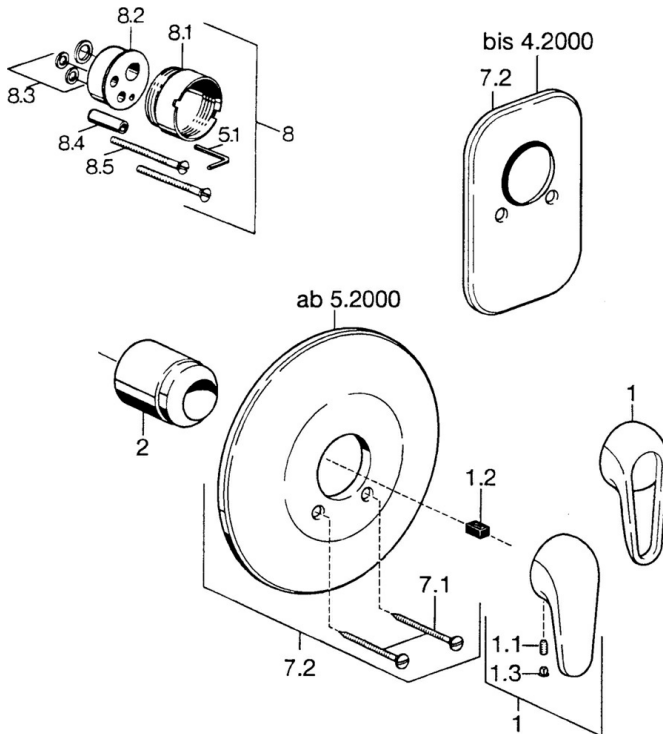

EAN: 4015474656192
static.hansa.com/0787910183

- Soluzioni doccia
- Set esterno
- Montaggio a parete con unità d'incasso
- Rosso

Dati tecnici

Caratteristiche tecniche

Fornitura di acqua calda	max. +80°C
Pressione di esercizio	0.5-10 bar

Parti di ricambio

SP07879100

	Nome	Codice
2	Cappuccio Cromo	59904820
7.1	Screw, M5x65 Cromo	59904847
7.1	Screw, M5x65 Bianco Fuori produzione	59906672
7.2	Piastra Cromo Fuori produzione	59911012
7.2	Piastra, d 205 mm Cromo	59911969