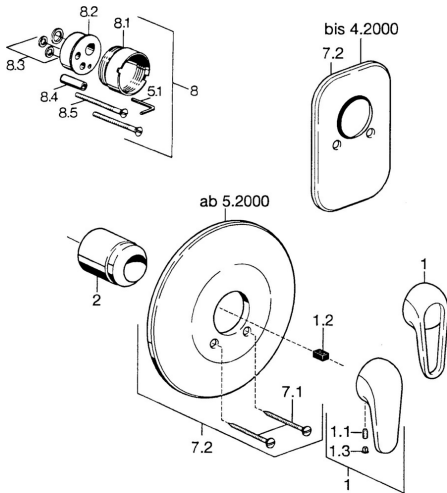

EAN: 4015474656192
static.hansa.com/0787910183

- Soluzioni doccia
- Set esterno
- Montaggio a parete con unità d'incasso
- Rosso

Dati tecnici

Caratteristiche tecniche

Fornitura di acqua calda	max. +80°C
Pressione di esercizio	0.5-10 bar

Parti di ricambio

SP07879100

	Nome	Codice
2	Cappuccio Cromo	59904820
7.1	Screw, M5x65 Cromo	59904847
7.1	Screw, M5x65 Bianco Fuori produzione	59906672
7.2	Piastra Cromo Fuori produzione	59911012
7.2	Piastra, d 205 mm Cromo	59911969