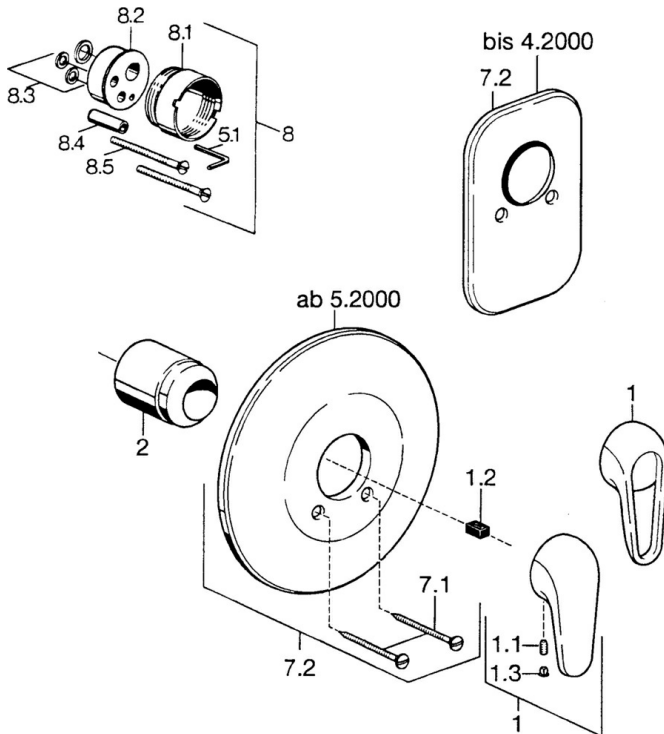

EAN: 4015474656192
static.hansa.com/0787910183

- Solutions de douche
- Kit de finition
- Montage mural encastré
- Rouge

Caractéristiques techniques

Caractéristiques techniques

Alimentation en eau chaude	max. +80°C
Pression de service	0.5-10 bar

Pièces de rechange

SP07879100

	Nom	Code
2	Chape	59904820
7.1	Vis, M5x65	59904847
7.1	Vis, M5x65 Blanc Arrêté	59906672
7.2	Rosaces Arrêté	59911012
7.2	Rosaces, d 205 mm	59911969