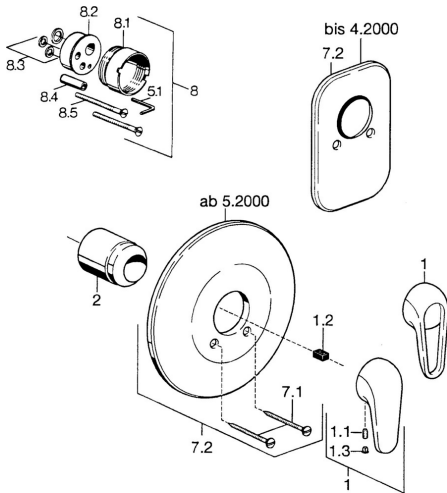

EAN: 4015474656192
static.hansa.com/0787910183

- Solutions de douche
- Kit de finition
- Montage mural encastré
- Rouge

Caractéristiques techniques

Caractéristiques techniques

Alimentation en eau chaude	max. +80°C
Pression de service	0.5-10 bar

Pièces de rechange

SP07879100

	Nom	Code
2	Chape	59904820
7.1	Vis, M5x65	59904847
7.1	Vis, M5x65 Blanc Arrêté	59906672
7.2	Rosaces Arrêté	59911012
7.2	Rosaces, d 205 mm	59911969