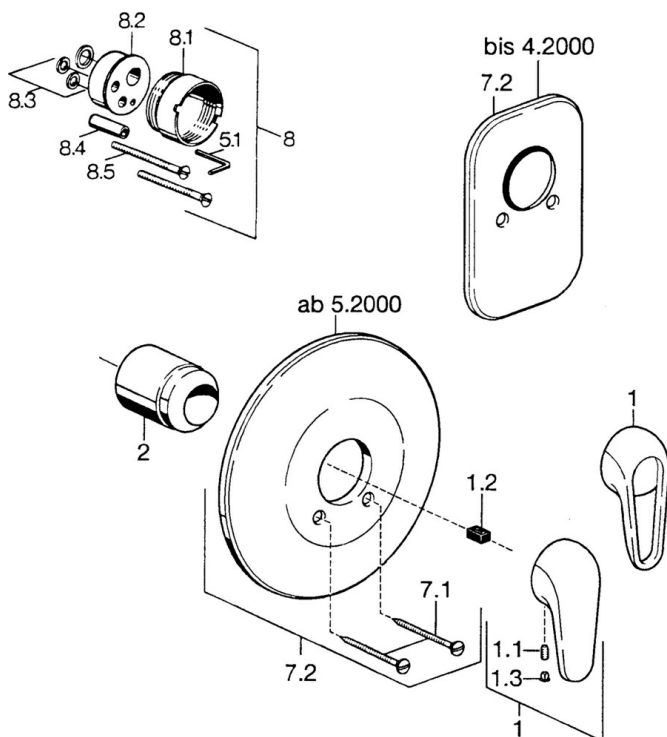

EAN: 4015474656192
static.hansa.com/0787910183

- Řešení pro sprchy
- Sada pro konečnou montáž
- Podomítková instalace
- Červená

Technické údaje

Technické vlastnosti

Zdroj teplé vody **max. +80°C**
 Pracovní tlak **0.5-10 bar**

Náhradní díly

SP07879100

	Název	Kód
2	Krytka	59904820
7.1	Šroub, M5x65	59904847
7.1	Šroub, M5x65 Bílá Ukončeno	59906672
7.2	Kryt příruby Ukončeno	59911012
7.2	Kryt příruby, d 205 mm	59911969