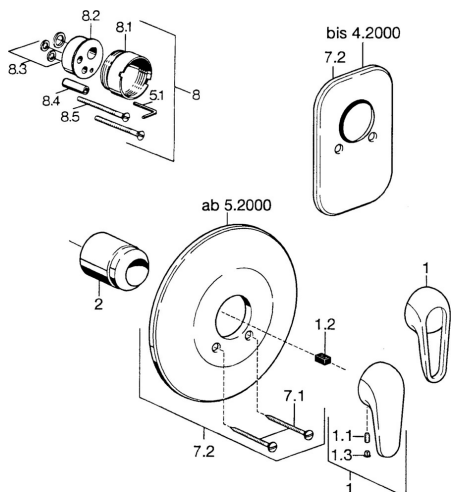

EAN: 4015474656192
static.hansa.com/0787910183

- Řešení pro sprchy
- Sada pro konečnou montáž
- Podomítková instalace
- Červená

Technické údaje

Technické vlastnosti

Zdroj teplé vody **max. +80°C**
 Pracovní tlak **0.5-10 bar**

Náhradní díly

SP07879100

	Název	Kód
2	Krytka	59904820
7.1	Šroub, M5x65	59904847
7.1	Šroub, M5x65 Bílá Ukončeno	59906672
7.2	Kryt příruby Ukončeno	59911012
7.2	Kryt příruby, d 205 mm	59911969