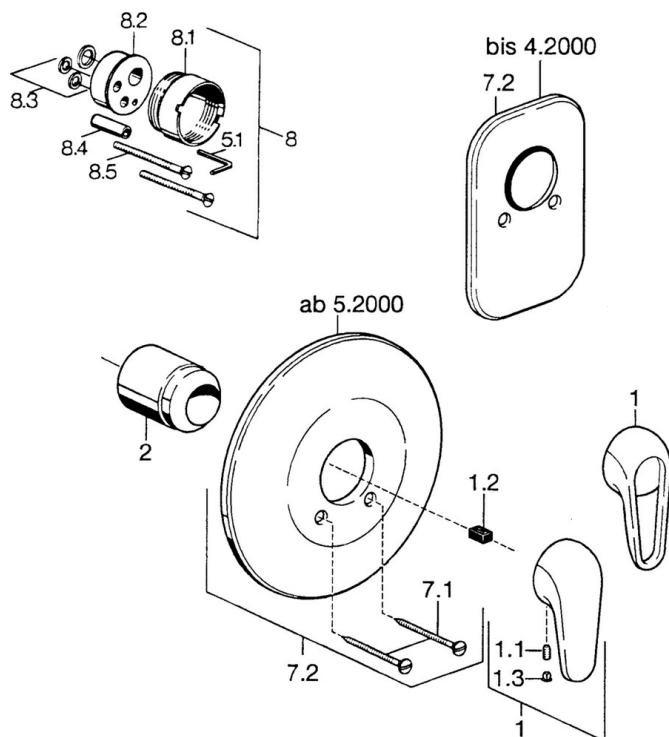

### SP07879100

	Názov	Kód
2	Krytka	59904820
7.1	Skrutka, M5x65	59904847
7.1	Skrutka, M5x65 Biela Ukončené	59906672
7.2	Kryt príruby Ukončené	59911012
7.2	Kryt príruby, d 205 mm	59911969