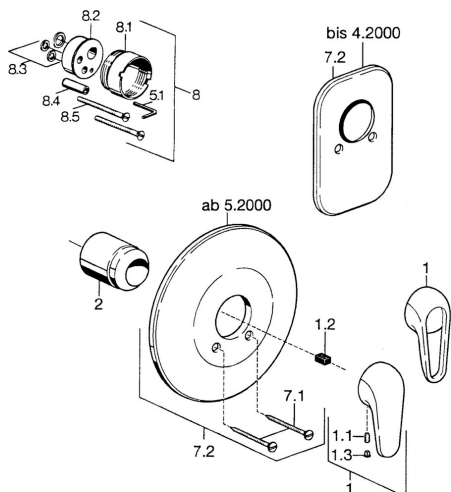

EAN: 4015474656208  
[static.hansa.com/0787910182](http://static.hansa.com/0787910182)

- Riešenia pre sprchy
- Podomietková inštalácia
- Sada pre konečnú montáž
- Biela

### SP07879100

	Názov	Kód
2	Krytka	59904820
7.1	Skrutka, M5x65	59904847
7.1	Skrutka, M5x65 Biela Ukončené	59906672
7.2	Kryt príruby Ukončené	59911012
7.2	Kryt príruby, d 205 mm	59911969