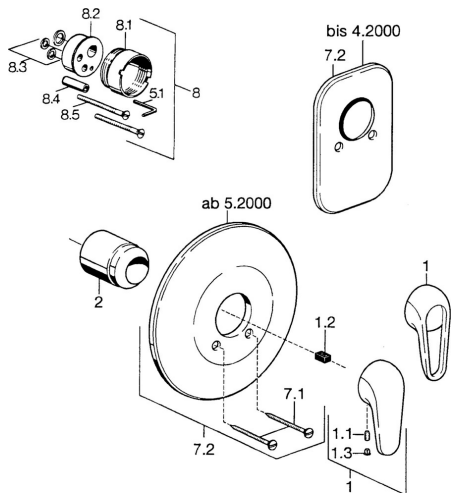

EAN: 4015474656208  
[static.hansa.com/0787910182](http://static.hansa.com/0787910182)

- Douche oplossingen
- Afbouwset
- Wandmontage voor inbouwunit
- Wit

## Technische gegevens

### Technische eigenschappen

Warmwatertoevoer **max. +80°C**  
 Werkdruk **0.5-10 bar**

### SP07879100

	Naam	Code
2	Kap Chroom	59904820
7.1	Schroef, M5x65 Chroom	59904847
7.1	Schroef, M5x65 Wit Stopgezet	59906672
7.2	Afdekplaat Chroom Stopgezet	59911012
7.2	Afdekplaat, d 205 mm Chroom	59911969