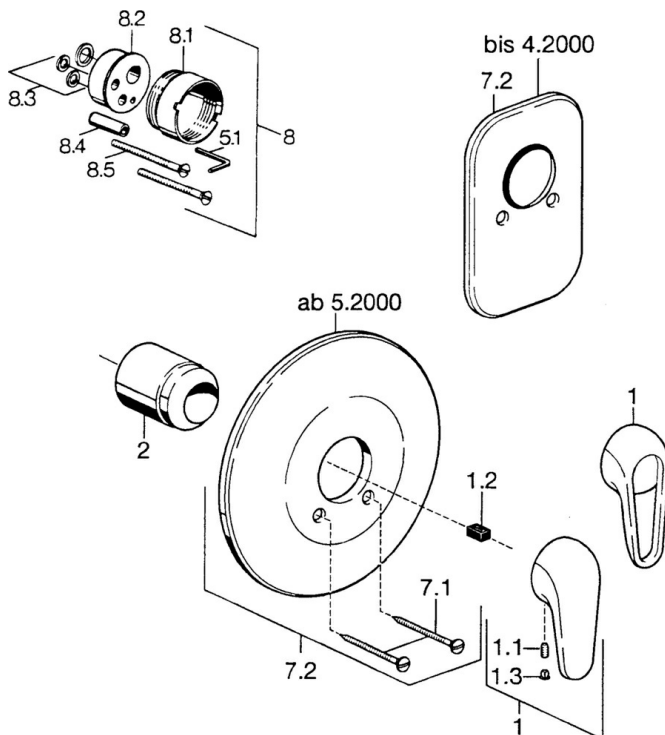

EAN: 4015474656208  
[static.hansa.com/0787910182](http://static.hansa.com/0787910182)

- Douche oplossingen
- Afbouwset
- Wandmontage voor inbouwunit
- Wit

## Technische gegevens

### Technische eigenschappen

Warmwatertoevoer **max. +80°C**  
 Werkdruk **0.5-10 bar**

### SP07879100

	Naam	Code
2	Kap Chroom	59904820
7.1	Schroef, M5x65 Chroom	59904847
7.1	Schroef, M5x65 Wit Stopgezet	59906672
7.2	Afdekplaat Chroom Stopgezet	59911012
7.2	Afdekplaat, d 205 mm Chroom	59911969