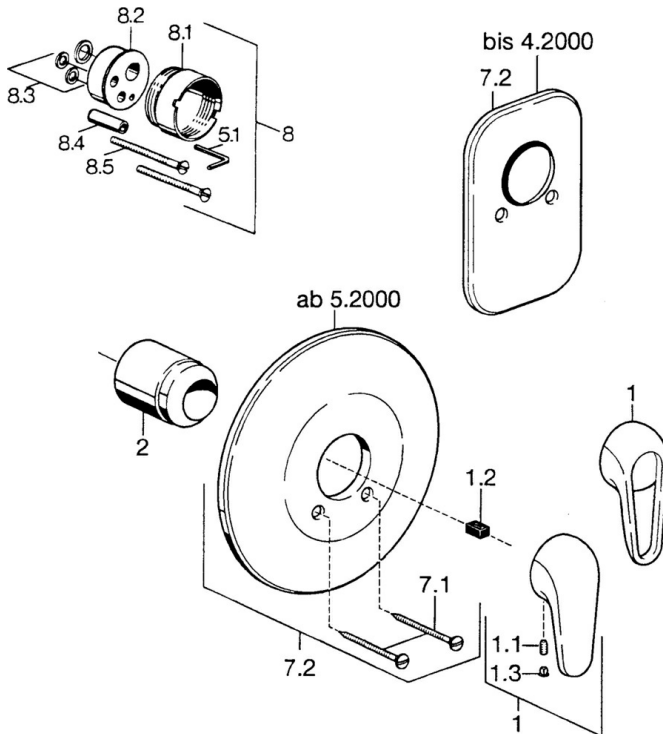

- Soluzioni doccia
- Set esterno
- Montaggio a parete con unità d'incasso
- Bianco

Dati tecnici

Caratteristiche tecniche

Fornitura di acqua calda	max. +80°C
Pressione di esercizio	0.5-10 bar

Parti di ricambio

SP07879100

	Nome	Codice
2	Cappuccio Cromo	59904820
7.1	Screw, M5x65 Cromo	59904847
7.1	Screw, M5x65 Bianco Fuori produzione	59906672
7.2	Piastra Cromo Fuori produzione	59911012
7.2	Piastra, d 205 mm Cromo	59911969