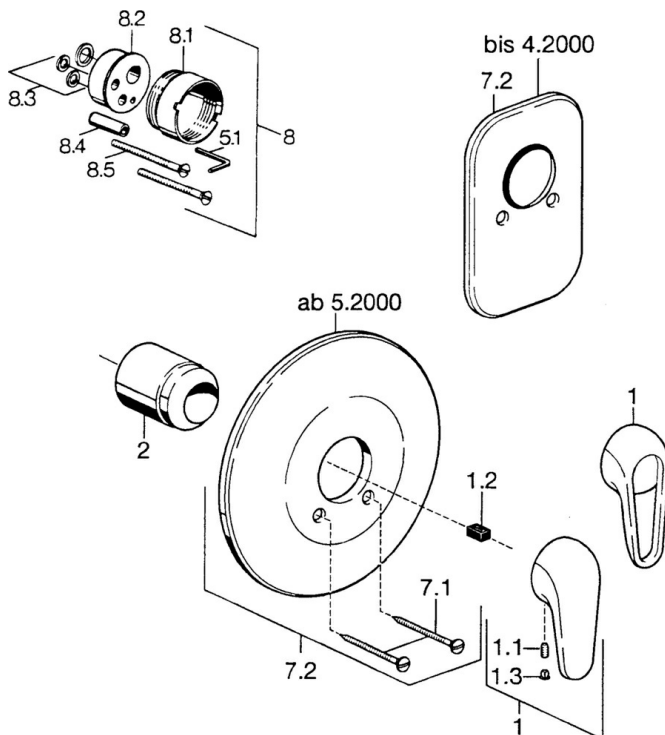

EAN: 4015474656208
static.hansa.com/0787910182

- Solutions de douche
- Kit de finition
- Montage mural encastré
- Blanc

Caractéristiques techniques

Caractéristiques techniques

Alimentation en eau chaude **max. +80°C**
 Pression de service **0.5-10 bar**

Pièces de rechange

SP07879100

	Nom	Code
2	Chape	59904820
7.1	Vis, M5x65	59904847
7.1	Vis, M5x65 Blanc Arrêté	59906672
7.2	Rosaces Arrêté	59911012
7.2	Rosaces, d 205 mm	59911969