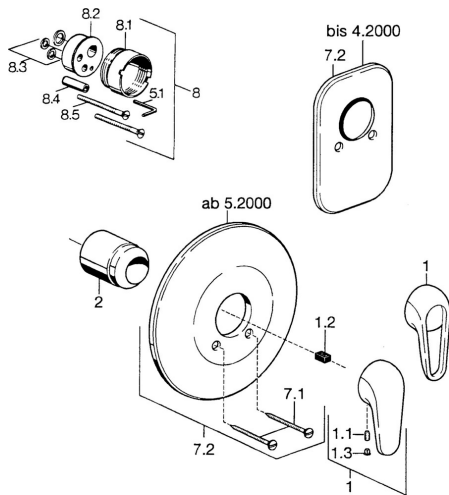

EAN: 4015474656208
static.hansa.com/0787910182

- Solutions de douche
- Kit de finition
- Montage mural encastré
- Blanc

Caractéristiques techniques

Caractéristiques techniques

Alimentation en eau chaude **max. +80°C**
 Pression de service **0.5-10 bar**

Pièces de rechange

SP07879100

	Nom	Code
2	Chape	59904820
7.1	Vis, M5x65	59904847
7.1	Vis, M5x65 Blanc Arrêté	59906672
7.2	Rosaces Arrêté	59911012
7.2	Rosaces, d 205 mm	59911969