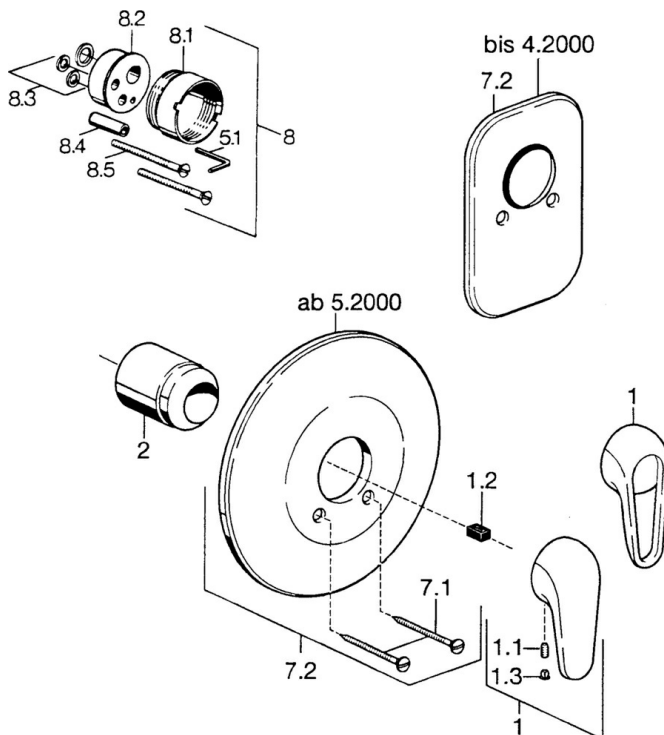

EAN: 4015474656208  
[static.hansa.com/0787910182](http://static.hansa.com/0787910182)

- Dusche
- Fertigmontageset
- Wandmontage für Unterputz-Einbaukörper
- Weiss

## Technische Daten

### Technische Eigenschaften

|                      |                   |
|----------------------|-------------------|
| Warmwasserversorgung | <b>max. +80°C</b> |
| Arbeitsdruck         | <b>0.5-10 bar</b> |

### SP07879100

|     | Name                              | Art.-Nr. |
|-----|-----------------------------------|----------|
| 2   | Abdeckkappe                       | 59904820 |
| 7.1 | Schraube, M5x65                   | 59904847 |
| 7.1 | Schraube, M5x65 Weiss Ausgelaufen | 59906672 |
| 7.2 | Rosette Ausgelaufen               | 59911012 |
| 7.2 | Rosette, d 205 mm                 | 59911969 |