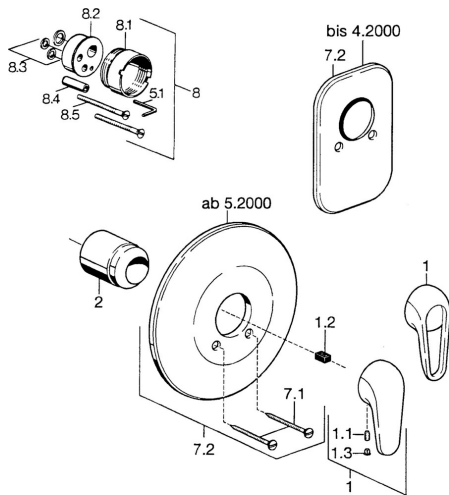

EAN: 4015474656208  
[static.hansa.com/0787910182](http://static.hansa.com/0787910182)

- Dusche
- Fertigmontageset
- Wandmontage für Unterputz-Einbaukörper
- Weiss

### Technische Eigenschaften

|                      |                   |
|----------------------|-------------------|
| Warmwasserversorgung | <b>max. +80°C</b> |
| Arbeitsdruck         | <b>0.5-10 bar</b> |

### SP07879100

|     | Name                              | Art.-Nr. |
|-----|-----------------------------------|----------|
| 2   | Abdeckkappe                       | 59904820 |
| 7.1 | Schraube, M5x65                   | 59904847 |
| 7.1 | Schraube, M5x65 Weiss Ausgelaufen | 59906672 |
| 7.2 | Rosette Ausgelaufen               | 59911012 |
| 7.2 | Rosette, d 205 mm                 | 59911969 |