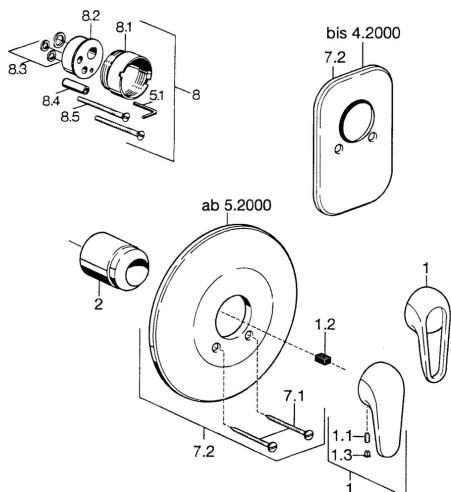

EAN: 4015474656208
static.hansa.com/0787910182

- Řešení pro sprchy
- Sada pro konečnou montáž
- Podomítková instalace
- Bílá

Technické údaje

Technické vlastnosti

Zdroj teplé vody **max. +80°C**
 Pracovní tlak **0.5-10 bar**

Náhradní díly

SP07879100

	Název	Kód
2	Krytka	59904820
7.1	Šroub, M5x65	59904847
7.1	Šroub, M5x65 Bílá Ukončeno	59906672
7.2	Kryt příruby Ukončeno	59911012
7.2	Kryt příruby, d 205 mm	59911969