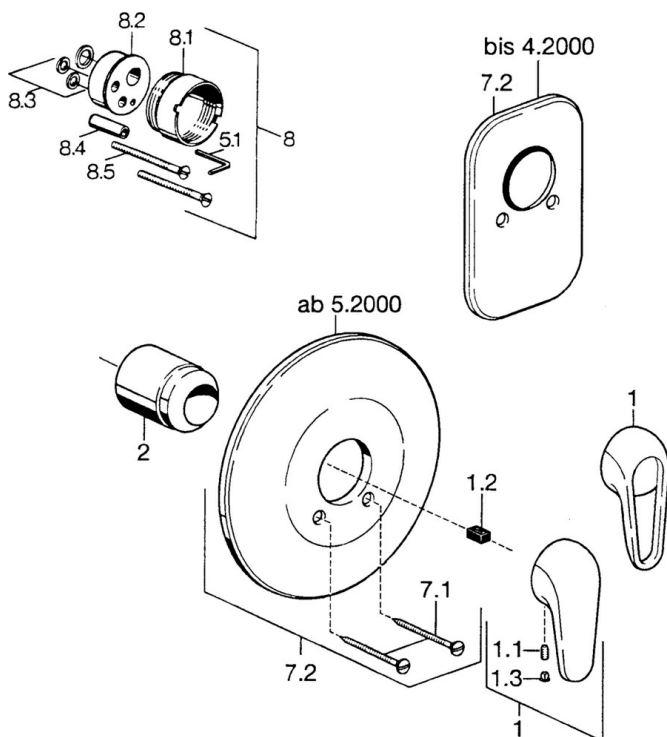

EAN: 4015474656208
static.hansa.com/0787910182

- Řešení pro sprchy
- Sada pro konečnou montáž
- Podomítková instalace
- Bílá

Technické údaje

Technické vlastnosti

Zdroj teplé vody **max. +80°C**
 Pracovní tlak **0.5-10 bar**

Náhradní díly

SP07879100

	Název	Kód
2	Krytka	59904820
7.1	Šroub, M5x65	59904847
7.1	Šroub, M5x65 Bílá Ukončeno	59906672
7.2	Kryt příruby Ukončeno	59911012
7.2	Kryt příruby, d 205 mm	59911969