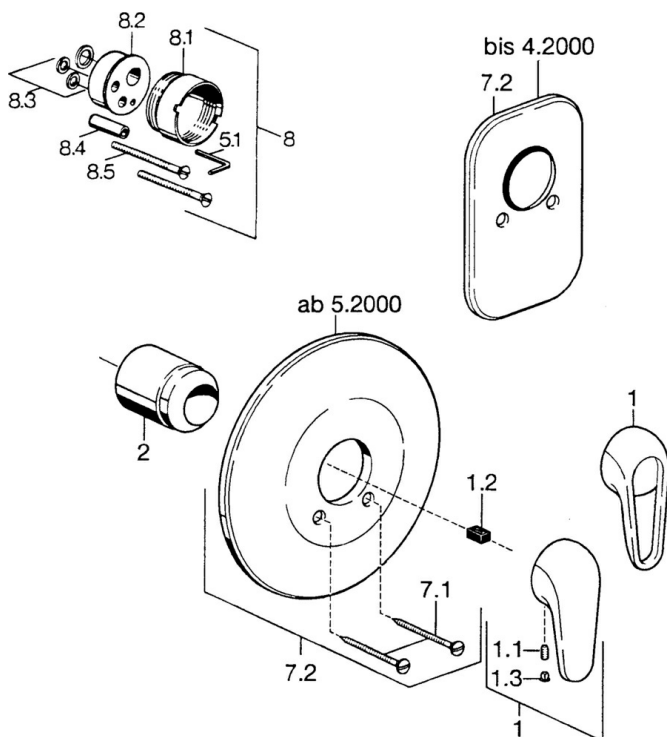

EAN: 4015474656185
static.hansa.com/07879101

- Riešenia pre sprchy
- Podomietková inštalácia
- Sada pre konečnú montáž
- Chróm

Technické údaje

Technické vlastnosti

Dodávka teplej vody

max. +80°C

Pracovný tlak

0.5-10 bar

Náhradné diely

SP07879100

	Názov	Kód
2	Krytka	59904820
7.1	Skrutka, M5x65	59904847
7.1	Skrutka, M5x65 Biela Ukončené	59906672
7.2	Kryt príruby Ukončené	59911012
7.2	Kryt príruby, d 205 mm	59911969