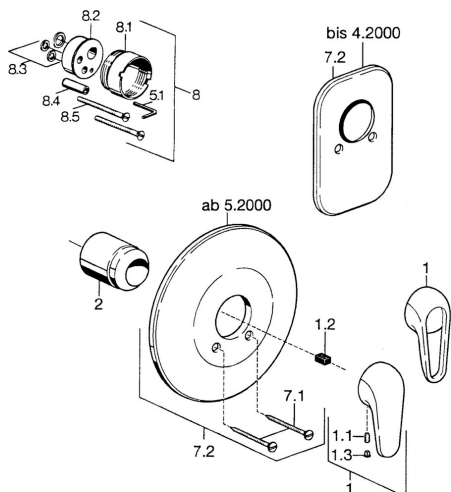

EAN: 4015474656185
static.hansa.com/07879101

- Riešenia pre sprchy
- Podomietková inštalácia
- Sada pre konečnú montáž
- Chróm

Technické údaje

Technické vlastnosti

Dodávka teplej vody

max. +80°C

Pracovný tlak

0.5-10 bar

Náhradné diely

SP07879100

	Názov	Kód
2	Krytka	59904820
7.1	Skrutka, M5x65	59904847
7.1	Skrutka, M5x65 Biela Ukončené	59906672
7.2	Kryt príruby Ukončené	59911012
7.2	Kryt príruby, d 205 mm	59911969