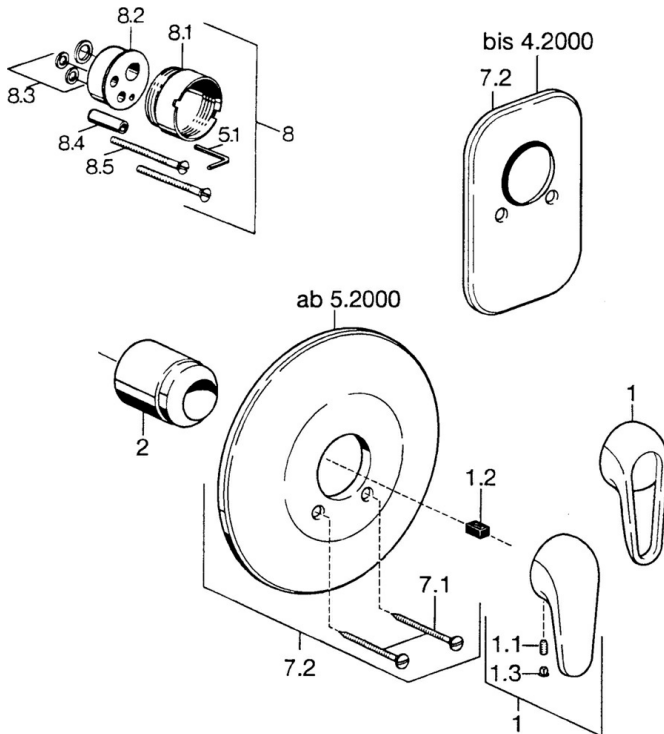

EAN: 4015474656185
static.hansa.com/07879101

- Douche oplossingen
- Afbouwset
- Wandmontage voor inbouwunit
- Chroom

Technische gegevens

Technische eigenschappen

Warmwatertoevoer **max. +80°C**
 Werkdruk **0.5-10 bar**

Reserveonderdelen

SP07879100

	Naam	Code
2	Kap Chroom	59904820
7.1	Schroef, M5x65 Chroom	59904847
7.1	Schroef, M5x65 Wit Stopgezet	59906672
7.2	Afdekplaat Chroom Stopgezet	59911012
7.2	Afdekplaat, d 205 mm Chroom	59911969