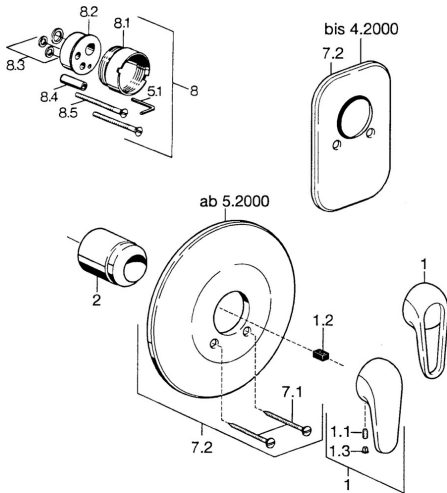

EAN: 4015474656185
static.hansa.com/07879101

- Douche oplossingen
- Afbouwset
- Wandmontage voor inbouwunit
- Chroom

Technische gegevens

Technische eigenschappen

Warmwatertoevoer **max. +80°C**
 Werkdruk **0.5-10 bar**

Reserveonderdelen

SP07879100

	Naam	Code
2	Kap Chroom	59904820
7.1	Schroef, M5x65 Chroom	59904847
7.1	Schroef, M5x65 Wit Stopgezet	59906672
7.2	Afdekplaat Chroom Stopgezet	59911012
7.2	Afdekplaat, d 205 mm Chroom	59911969