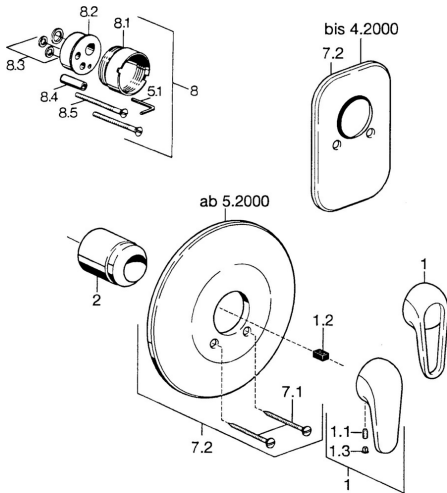

EAN: 4015474656185
static.hansa.com/07879101

- Soluzioni doccia
- Set esterno
- Montaggio a parete con unità d'incasso
- Cromo

Dati tecnici

Caratteristiche tecniche

Fornitura di acqua calda	max. +80°C
Pressione di esercizio	0.5-10 bar

Parti di ricambio

SP07879100

	Nome	Codice
2	Cappuccio Cromo	59904820
7.1	Screw, M5x65 Cromo	59904847
7.1	Screw, M5x65 Bianco Fuori produzione	59906672
7.2	Piastra Cromo Fuori produzione	59911012
7.2	Piastra, d 205 mm Cromo	59911969