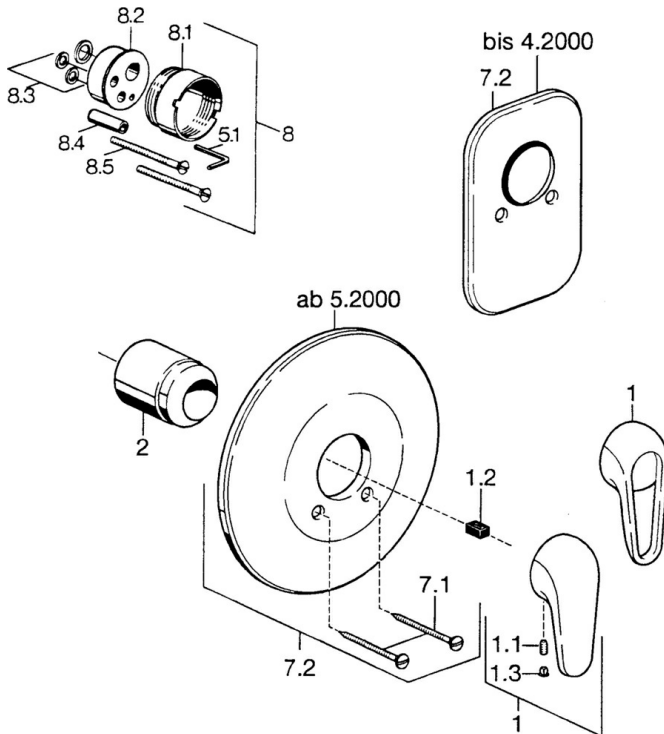

EAN: 4015474656185
static.hansa.com/07879101

- Soluzioni doccia
- Set esterno
- Montaggio a parete con unità d'incasso
- Cromo

Dati tecnici

Caratteristiche tecniche

Fornitura di acqua calda	max. +80°C
Pressione di esercizio	0.5-10 bar

Parti di ricambio

SP07879100

	Nome	Codice
2	Cappuccio Cromo	59904820
7.1	Screw, M5x65 Cromo	59904847
7.1	Screw, M5x65 Bianco Fuori produzione	59906672
7.2	Piastra Cromo Fuori produzione	59911012
7.2	Piastra, d 205 mm Cromo	59911969