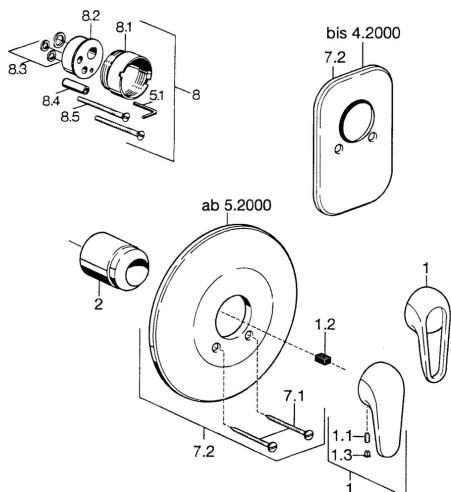

EAN: 4015474656185
static.hansa.com/07879101

- Řešení pro sprchy
- Sada pro konečnou montáž
- Podomítková instalace
- Chrom

Technické údaje

Technické vlastnosti

Zdroj teplé vody **max. +80°C**
 Pracovní tlak **0.5-10 bar**

Náhradní díly

SP07879100

	Název	Kód
2	Krytka	59904820
7.1	Šroub, M5x65	59904847
7.1	Šroub, M5x65 Bílá Ukončeno	59906672
7.2	Kryt příruby Ukončeno	59911012
7.2	Kryt příruby, d 205 mm	59911969