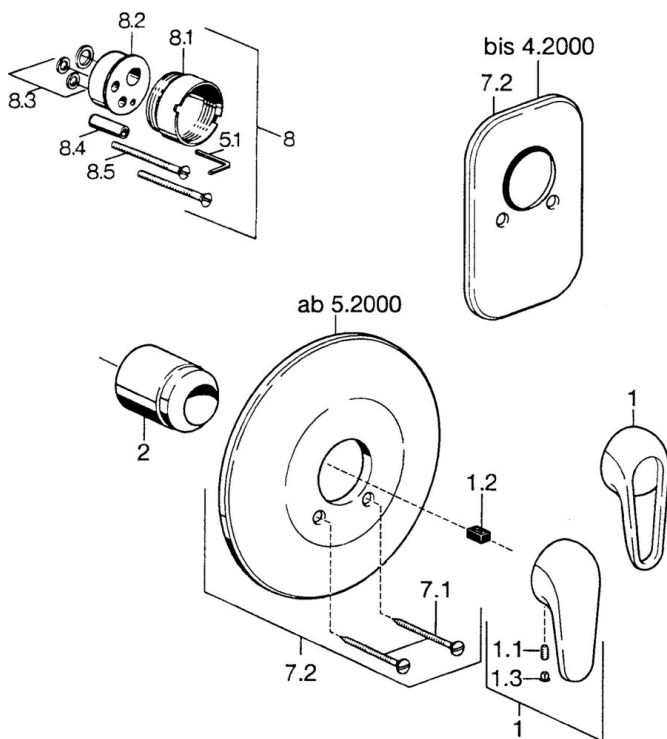

EAN: 4015474656185
static.hansa.com/07879101

- Řešení pro sprchy
- Sada pro konečnou montáž
- Podomítková instalace
- Chrom

Technické údaje

Technické vlastnosti

Zdroj teplé vody **max. +80°C**
 Pracovní tlak **0.5-10 bar**

Náhradní díly

SP07879100

	Název	Kód
2	Krytka	59904820
7.1	Šroub, M5x65	59904847
7.1	Šroub, M5x65 Bílá Ukončeno	59906672
7.2	Kryt příruby Ukončeno	59911012
7.2	Kryt příruby, d 205 mm	59911969