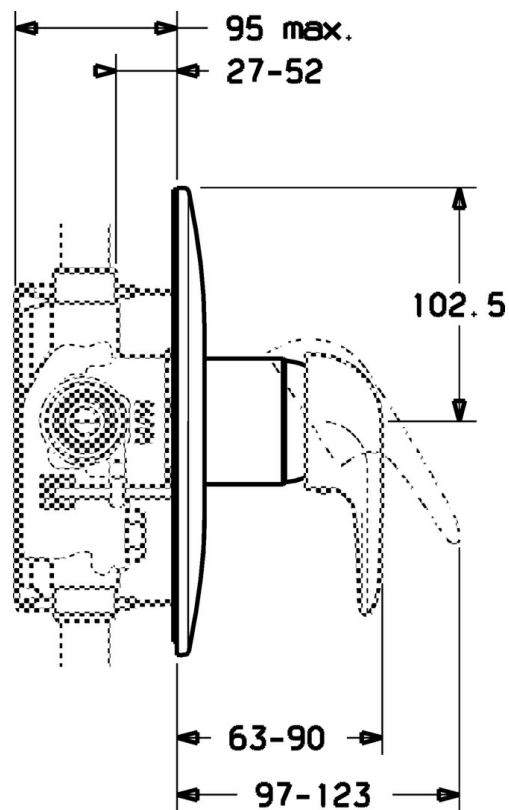

EAN: 4015474656918
static.hansa.com/0787910084

- Soluzioni doccia
- Nero
- Set esterno
- Placca rotonda
- Montaggio a parete con unità d'incasso

Dati tecnici

Caratteristiche tecniche

Fornitura di acqua calda	max. +80°C
Pressione di esercizio	0.5-10 bar

Parti di ricambio

SP07879100

	Nome	Codice
2	Cappuccio Cromo	59904820
7.1	Screw, M5x65 Cromo	59904847
7.1	Screw, M5x65 Bianco Fuori produzione	59906672
7.2	Piastra Cromo Fuori produzione	59911012
7.2	Piastra, d 205 mm Cromo	59911969