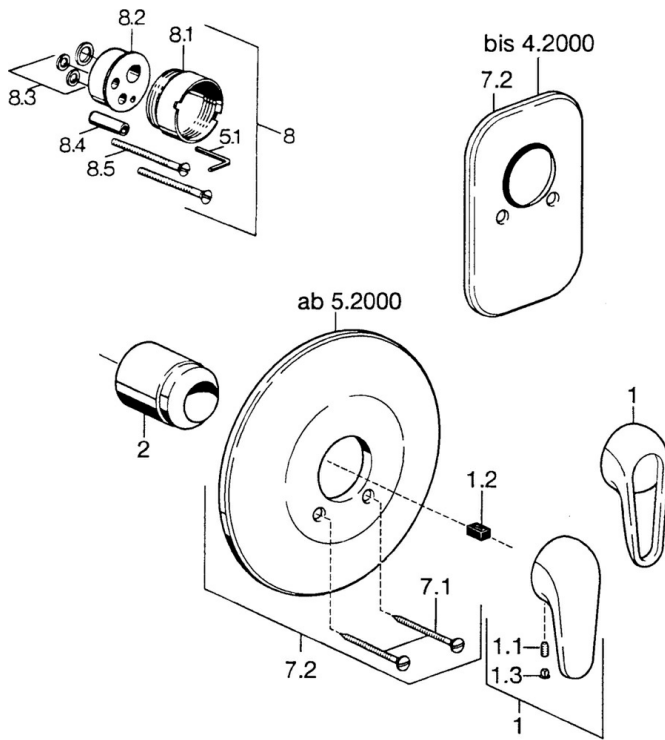

EAN: 4015474656918
static.hansa.com/0787910084

- Soluzioni doccia
- Nero
- Set esterno
- Placca rotonda
- Montaggio a parete con unità d'incasso

Dati tecnici

Caratteristiche tecniche

Fornitura di acqua calda	max. +80°C
Pressione di esercizio	0.5-10 bar

Parti di ricambio

SP07879100

	Nome	Codice
2	Cappuccio Cromo	59904820
7.1	Screw, M5x65 Cromo	59904847
7.1	Screw, M5x65 Bianco Fuori produzione	59906672
7.2	Piastra Cromo Fuori produzione	59911012
7.2	Piastra, d 205 mm Cromo	59911969