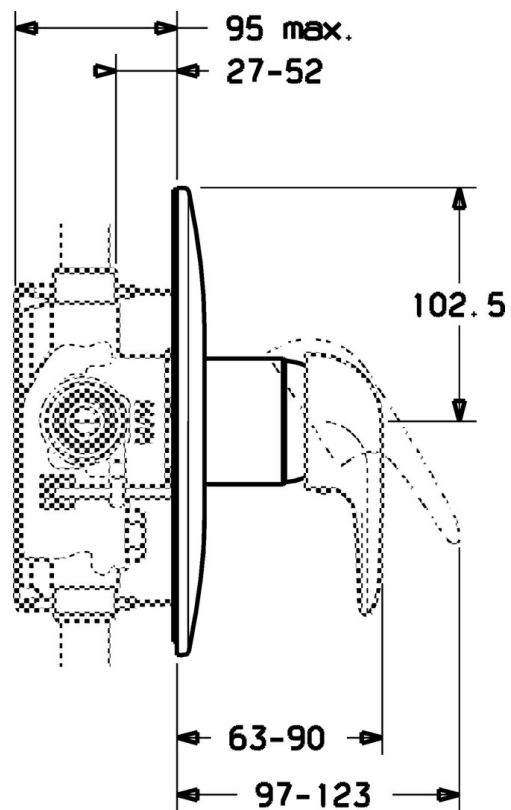

EAN: 4015474656918  
[static.hansa.com/0787910084](https://static.hansa.com/0787910084)

- Solutions de douche
- Kit de finition
- Montage mural encastré
- Noir
- Rosace ronde

## Caractéristiques techniques

### Caractéristiques techniques

Alimentation en eau chaude

**max. +80°C**

Pression de service

**0.5-10 bar**

### SP07879100

	Nom	Code
2	Chape	59904820
7.1	Vis, M5x65	59904847
7.1	Vis, M5x65 Blanc Arrêté	59906672
7.2	Rosaces Arrêté	59911012
7.2	Rosaces, d 205 mm	59911969