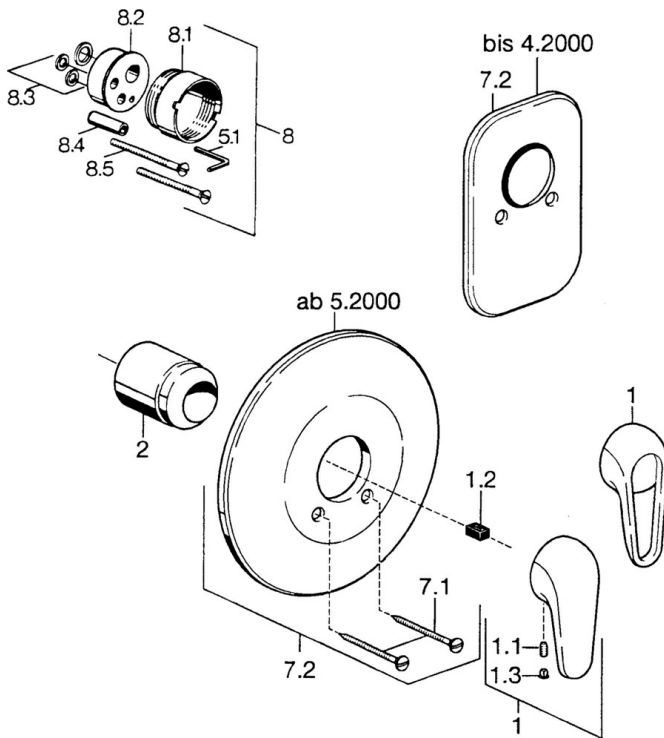

EAN: 4015474656918
static.hansa.com/0787910084

- Dusche
- Fertigmontageset
- Wandmontage für Unterputz-Einbaukörper
- Schwarz
- Rosette rund

Technische Daten

Technische Eigenschaften

Warmwasserversorgung	max. +80°C
Arbeitsdruck	0.5-10 bar

Ersatzteile

SP07879100

	Name	Art.-Nr.
2	Abdeckkappe	59904820
7.1	Schraube, M5x65	59904847
7.1	Schraube, M5x65 Weiss Ausgelaufen	59906672
7.2	Rosette Ausgelaufen	59911012
7.2	Rosette, d 205 mm	59911969