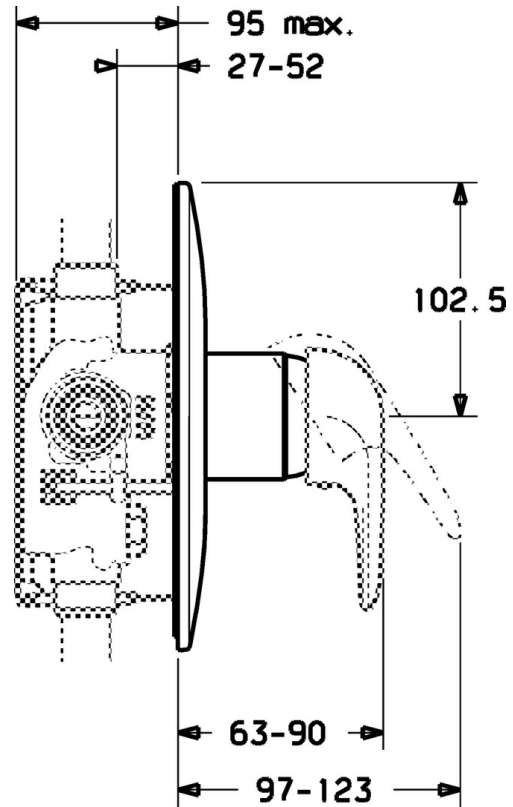

EAN: 4015474656918
static.hansa.com/0787910084

- Dusche
- Fertigmontageset
- Wandmontage für Unterputz-Einbaukörper
- Schwarz
- Rosette rund

Technische Daten

Technische Eigenschaften

Warmwasserversorgung	max. +80°C
Arbeitsdruck	0.5-10 bar

Ersatzteile

SP07879100

	Name	Art.-Nr.
2	Abdeckkappe	59904820
7.1	Schraube, M5x65	59904847
7.1	Schraube, M5x65 Weiss Ausgelaufen	59906672
7.2	Rosette Ausgelaufen	59911012
7.2	Rosette, d 205 mm	59911969