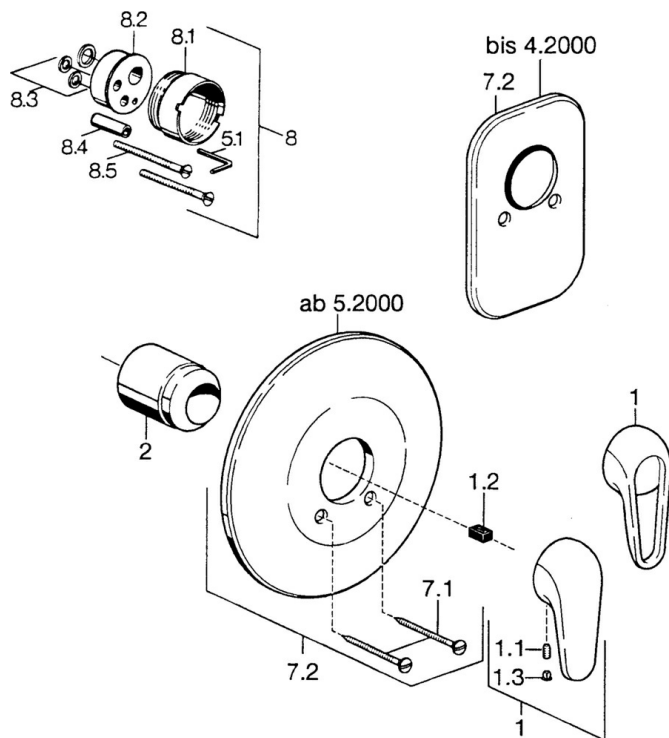

EAN: 4015474656918
static.hansa.com/0787910084

- Řešení pro sprchy
- Sada pro konečnou montáž
- Podomítková instalace
- Černá
- Kulatá rozeta

Technické údaje

Technické vlastnosti

Zdroj teplé vody	max. +80°C
Pracovní tlak	0.5-10 bar

Náhradní díly

SP07879100

	Název	Kód
2	Krytka	59904820
7.1	Šroub, M5x65	59904847
7.1	Šroub, M5x65 Bílá Ukončeno	59906672
7.2	Kryt příruby Ukončeno	59911012
7.2	Kryt příruby, d 205 mm	59911969