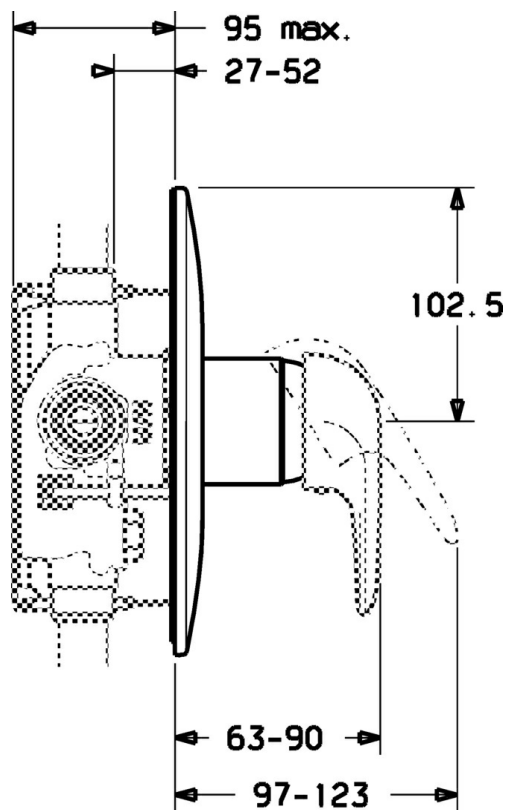

EAN: 4015474656918
static.hansa.com/0787910084

- Řešení pro sprchy
- Sada pro konečnou montáž
- Podomítková instalace
- Černá
- Kulatá rozeta

Technické údaje

Technické vlastnosti

Zdroj teplé vody	max. +80°C
Pracovní tlak	0.5-10 bar

Náhradní díly

SP07879100

	Název	Kód
2	Krytka	59904820
7.1	Šroub, M5x65	59904847
7.1	Šroub, M5x65 Bílá Ukončeno	59906672
7.2	Kryt příruby Ukončeno	59911012
7.2	Kryt příruby, d 205 mm	59911969