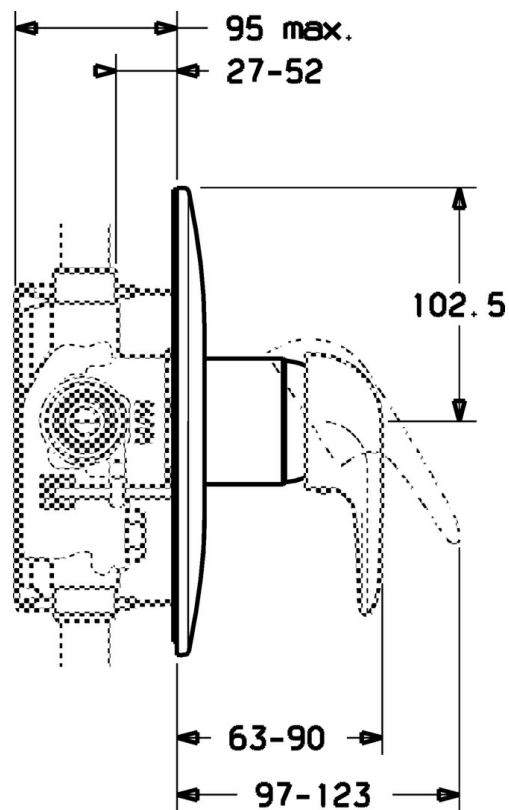

EAN: 4015474656895  
[static.hansa.com/0787910083](http://static.hansa.com/0787910083)

- Riešenia pre sprchy
- Sada pre konečnú montáž
- Podomietková inštalácia
- Červená
- Gulatá rozeta

### Technické vlastnosti

Dodávka teplej vody	max. +80°C
Pracovný tlak	0.5-10 bar

### SP07879100

	Názov	Kód
2	Krytka	59904820
7.1	Skrutka, M5x65	59904847
7.1	Skrutka, M5x65 Biela Ukončené	59906672
7.2	Kryt príruby Ukončené	59911012
7.2	Kryt príruby, d 205 mm	59911969