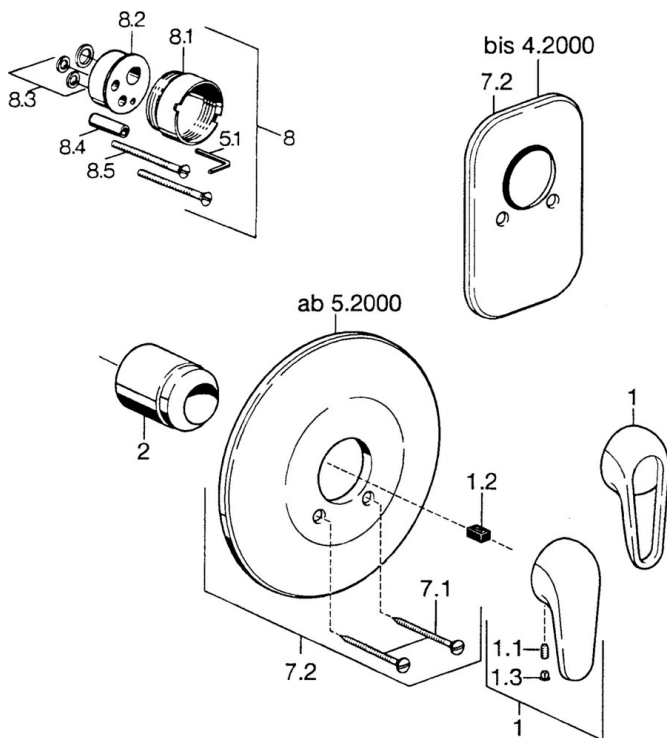

EAN: 4015474656895  
[static.hansa.com/0787910083](http://static.hansa.com/0787910083)

- Riešenia pre sprchy
- Sada pre konečnú montáž
- Podomietková inštalácia
- Červená
- Gulatá rozeta

### Technické vlastnosti

Dodávka teplej vody	max. +80°C
Pracovný tlak	0.5-10 bar

### SP07879100

	Názov	Kód
2	Krytka	59904820
7.1	Skrutka, M5x65	59904847
7.1	Skrutka, M5x65 Biela Ukončené	59906672
7.2	Kryt príruby Ukončené	59911012
7.2	Kryt príruby, d 205 mm	59911969