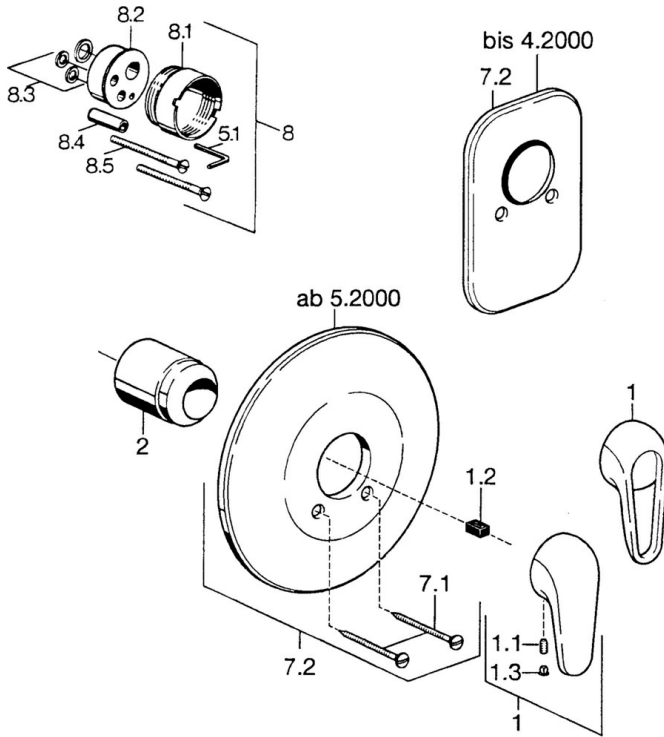

EAN: 4015474656895
static.hansa.com/0787910083

- Douche oplossingen
- Afbouwset
- Wandmontage voor inbouwunit
- Rood
- Ronde rozet

Technische gegevens

Technische eigenschappen

Warmwatertoevoer	max. +80°C
Werkdruk	0.5-10 bar

Reserveonderdelen

SP07879100

	Naam	Code
2	Kap Chroom	59904820
7.1	Schroef, M5x65 Chroom	59904847
7.1	Schroef, M5x65 Wit Stopgezet	59906672
7.2	Afdekplaat Chroom Stopgezet	59911012
7.2	Afdekplaat, d 205 mm Chroom	59911969