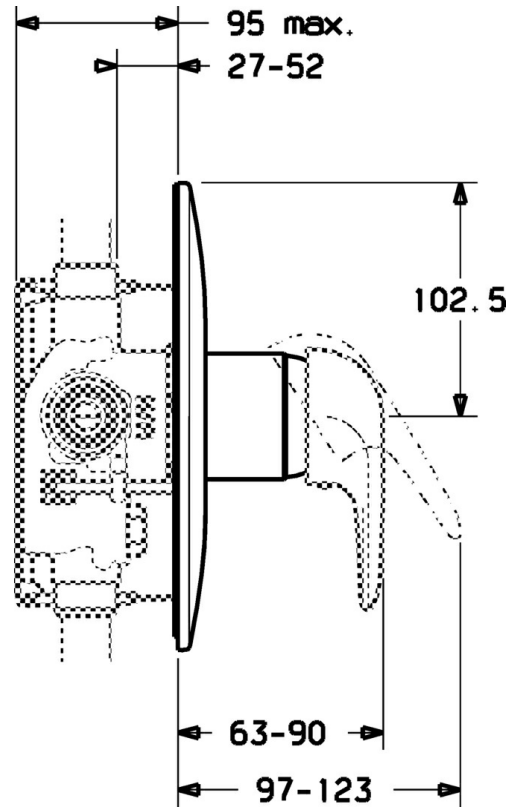

EAN: 4015474656895
static.hansa.com/0787910083

- Douche oplossingen
- Afbouwset
- Wandmontage voor inbouwunit
- Rood
- Ronde rozet

Technische gegevens

Technische eigenschappen

Warmwatertoevoer	max. +80°C
Werkdruk	0.5-10 bar

Reserveonderdelen

SP07879100

	Naam	Code
2	Kap Chroom	59904820
7.1	Schroef, M5x65 Chroom	59904847
7.1	Schroef, M5x65 Wit Stopgezet	59906672
7.2	Afdekplaat Chroom Stopgezet	59911012
7.2	Afdekplaat, d 205 mm Chroom	59911969