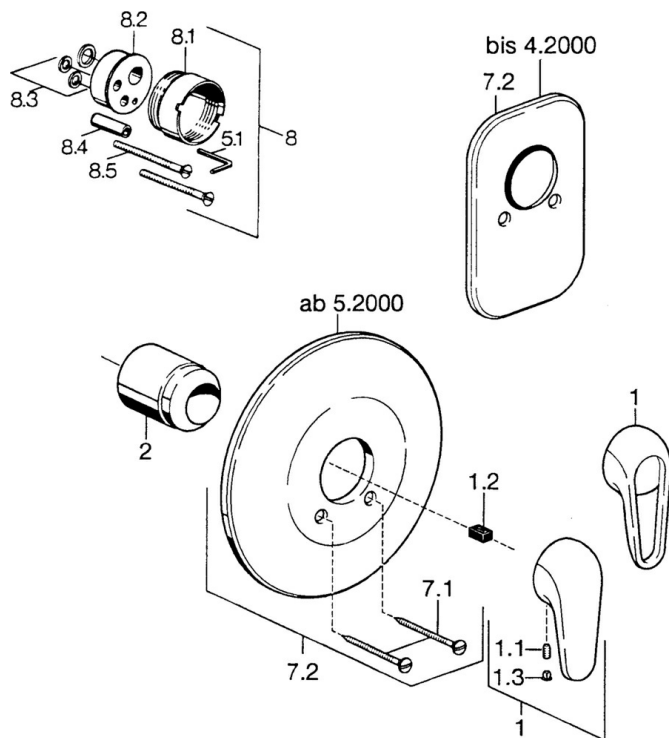

EAN: 4015474656895  
[static.hansa.com/0787910083](https://static.hansa.com/0787910083)

- Soluzioni doccia
- Set esterno
- Montaggio a parete con unità d'incasso
- Rosso
- Placca rotonda

## Dati tecnici

## Parti di ricambio

### SP07879100

	Nome	Codice
2	Cappuccio Cromo	59904820
7.1	Screw, M5x65 Cromo	59904847
7.1	Screw, M5x65 Bianco Fuori produzione	59906672
7.2	Piastra Cromo Fuori produzione	59911012
7.2	Piastra, d 205 mm Cromo	59911969