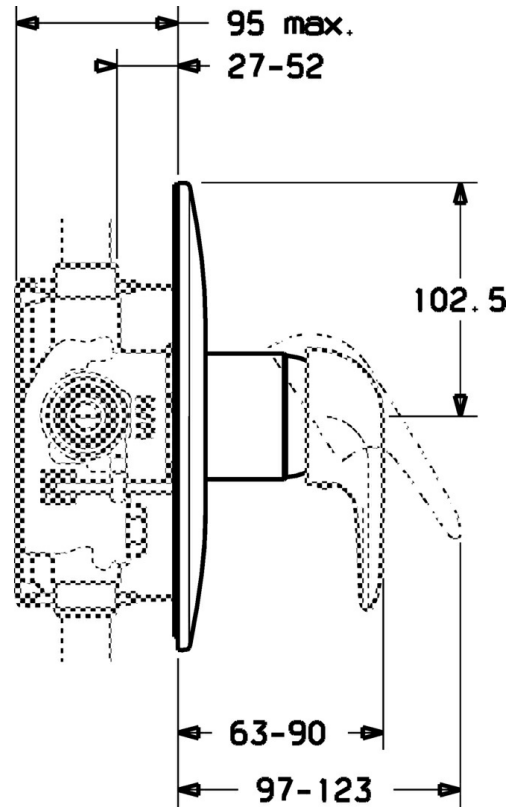

EAN: 4015474656895  
[static.hansa.com/0787910083](https://static.hansa.com/0787910083)

- Soluzioni doccia
- Set esterno
- Montaggio a parete con unità d'incasso
- Rosso
- Placca rotonda

## Dati tecnici

### Caratteristiche tecniche

Fornitura di acqua calda	<b>max. +80°C</b>
Pressione di esercizio	<b>0.5-10 bar</b>

### SP07879100

	Nome	Codice
2	Cappuccio Cromo	59904820
7.1	Screw, M5x65 Cromo	59904847
7.1	Screw, M5x65 Bianco Fuori produzione	59906672
7.2	Piastra Cromo Fuori produzione	59911012
7.2	Piastra, d 205 mm Cromo	59911969