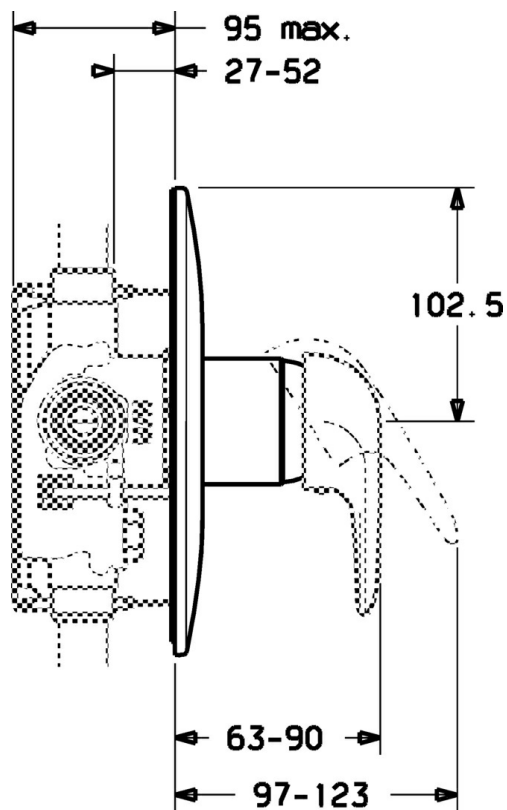

EAN: 4015474656895
static.hansa.com/0787910083

- Solutions de douche
- Kit de finition
- Montage mural encastré
- Rouge
- Rosace ronde

Caractéristiques techniques

Caractéristiques techniques

Alimentation en eau chaude

max. +80°C

Pression de service

0.5-10 bar