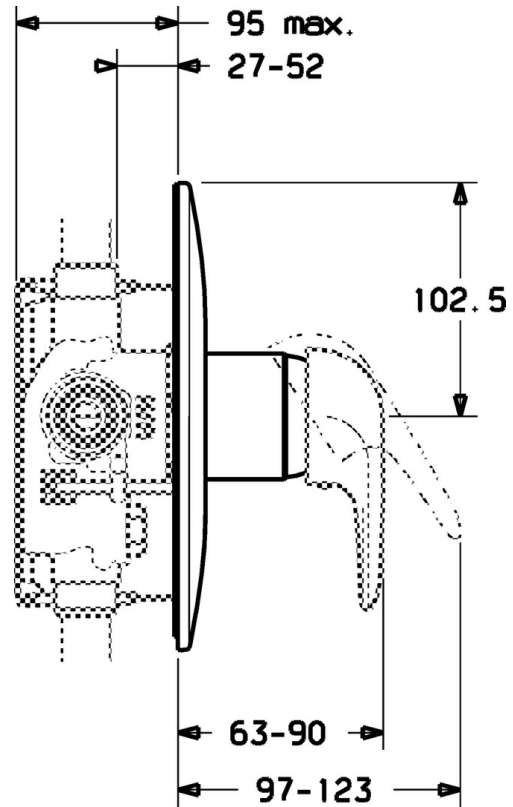

EAN: 4015474656901
static.hansa.com/0787910082

- Riešenia pre sprchy
- Sada pre konečnú montáž
- Podomietková inštalácia
- Biela
- Gulatá rozeta

Technické údaje

Technické vlastnosti

Dodávka teplej vody	max. +80°C
Pracovný tlak	0.5-10 bar

Náhradné diely

SP07879100

	Názov	Kód
2	Krytka	59904820
7.1	Skrutka, M5x65	59904847
7.1	Skrutka, M5x65 Biela Ukončené	59906672
7.2	Kryt príruby Ukončené	59911012
7.2	Kryt príruby, d 205 mm	59911969