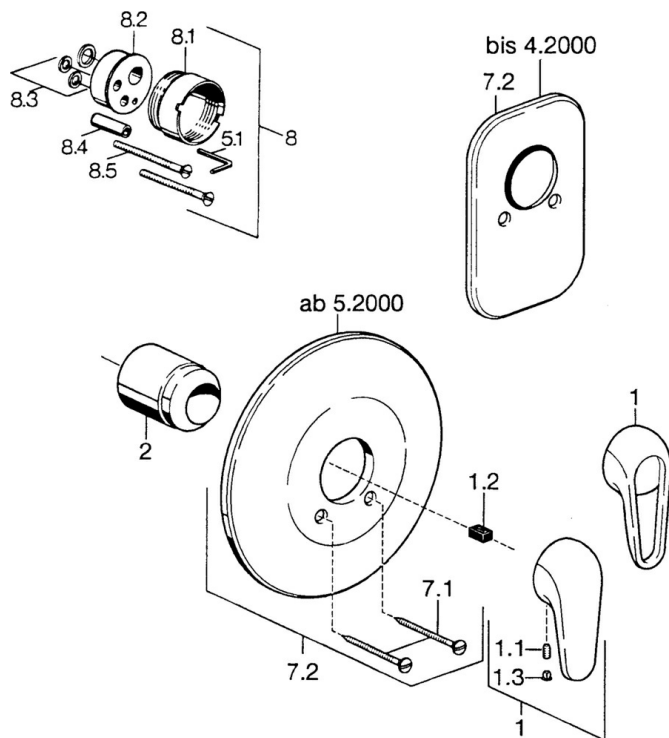

EAN: 4015474656901
static.hansa.com/0787910082

- Riešenia pre sprchy
- Sada pre konečnú montáž
- Podomietková inštalácia
- Biela
- Gulatá rozeta

Technické údaje

Technické vlastnosti

Dodávka teplej vody	max. +80°C
Pracovný tlak	0.5-10 bar

Náhradné diely

SP07879100

	Názov	Kód
2	Krytka	59904820
7.1	Skrutka, M5x65	59904847
7.1	Skrutka, M5x65 Biela Ukončené	59906672
7.2	Kryt príruby Ukončené	59911012
7.2	Kryt príruby, d 205 mm	59911969