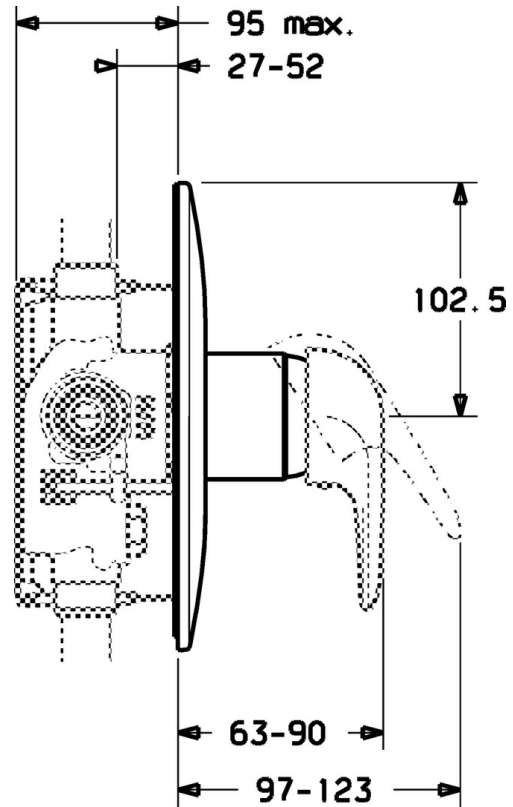

EAN: 4015474656901
static.hansa.com/0787910082

- Douche oplossingen
- Afbouwset
- Wandmontage voor inbouwunit
- Wit
- Ronde rozet

Technische gegevens

Technische eigenschappen

Warmwatertoevoer	max. +80°C
Werkdruk	0.5-10 bar

Reserveonderdelen

SP07879100

	Naam	Code
2	Kap Chroom	59904820
7.1	Schroef, M5x65 Chroom	59904847
7.1	Schroef, M5x65 Wit Stopgezet	59906672
7.2	Afdekplaat Chroom Stopgezet	59911012
7.2	Afdekplaat, d 205 mm Chroom	59911969