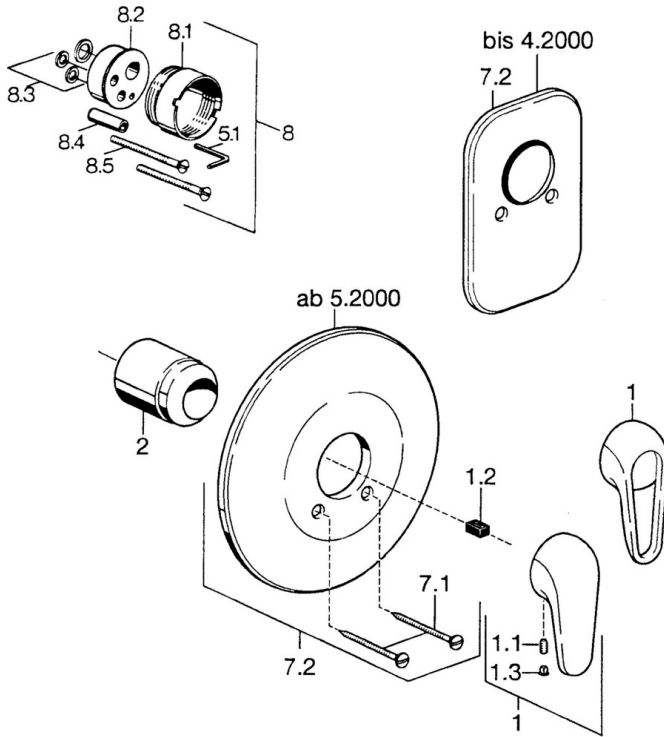

EAN: 4015474656901
static.hansa.com/0787910082

- Douche oplossingen
- Afbouwset
- Wandmontage voor inbouwunit
- Wit
- Ronde rozet

Technische gegevens

Technische eigenschappen

Warmwatertoevoer	max. +80°C
Werkdruk	0.5-10 bar

Reserveonderdelen

SP07879100

	Naam	Code
2	Kap Chroom	59904820
7.1	Schroef, M5x65 Chroom	59904847
7.1	Schroef, M5x65 Wit Stopgezet	59906672
7.2	Afdekplaat Chroom Stopgezet	59911012
7.2	Afdekplaat, d 205 mm Chroom	59911969