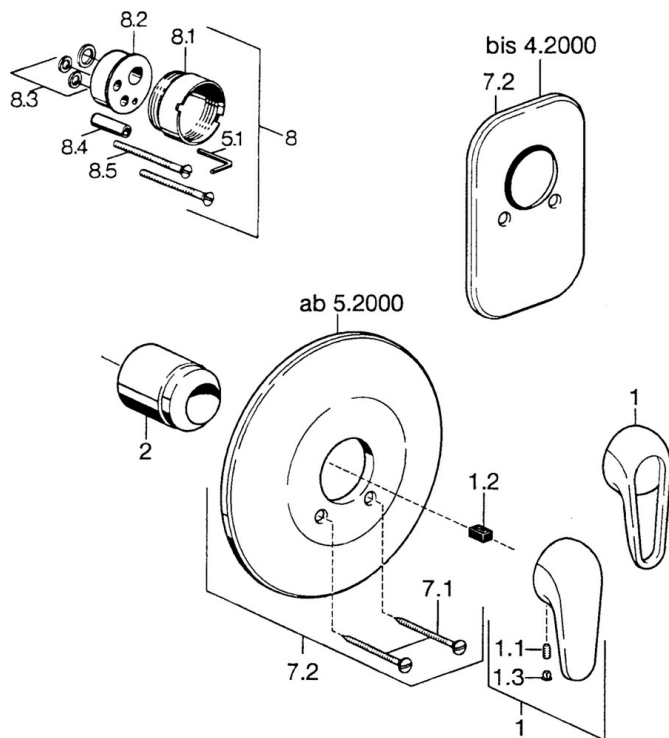

EAN: 4015474656901
static.hansa.com/0787910082

- Soluzioni doccia
- Set esterno
- Montaggio a parete con unità d'incasso
- Bianco
- Placca rotonda

Dati tecnici

Caratteristiche tecniche

Fornitura di acqua calda	max. +80°C
Pressione di esercizio	0.5-10 bar

Parti di ricambio

SP07879100

	Nome	Codice
2	Cappuccio Cromo	59904820
7.1	Screw, M5x65 Cromo	59904847
7.1	Screw, M5x65 Bianco Fuori produzione	59906672
7.2	Piastra Cromo Fuori produzione	59911012
7.2	Piastra, d 205 mm Cromo	59911969