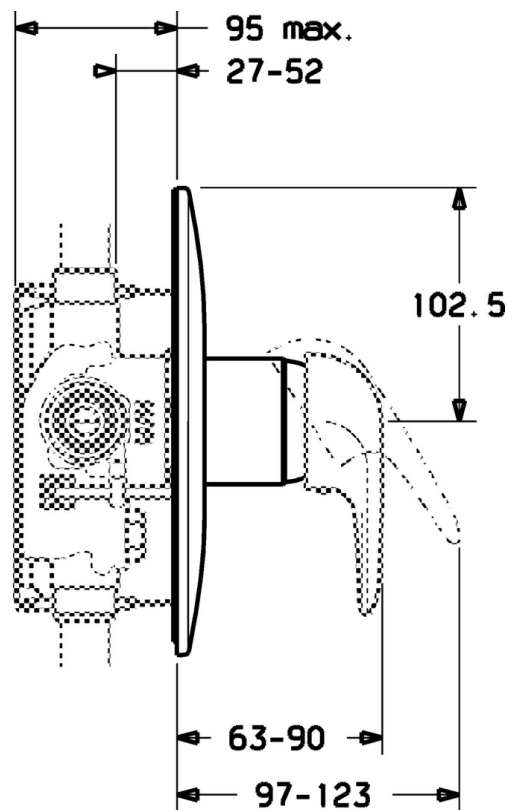

EAN: 4015474656901
static.hansa.com/0787910082

- Soluzioni doccia
- Set esterno
- Montaggio a parete con unità d'incasso
- Bianco
- Placca rotonda

Dati tecnici

Caratteristiche tecniche

Fornitura di acqua calda	max. +80°C
Pressione di esercizio	0.5-10 bar

Parti di ricambio

SP07879100

	Nome	Codice
2	Cappuccio Cromo	59904820
7.1	Screw, M5x65 Cromo	59904847
7.1	Screw, M5x65 Bianco Fuori produzione	59906672
7.2	Piastra Cromo Fuori produzione	59911012
7.2	Piastra, d 205 mm Cromo	59911969