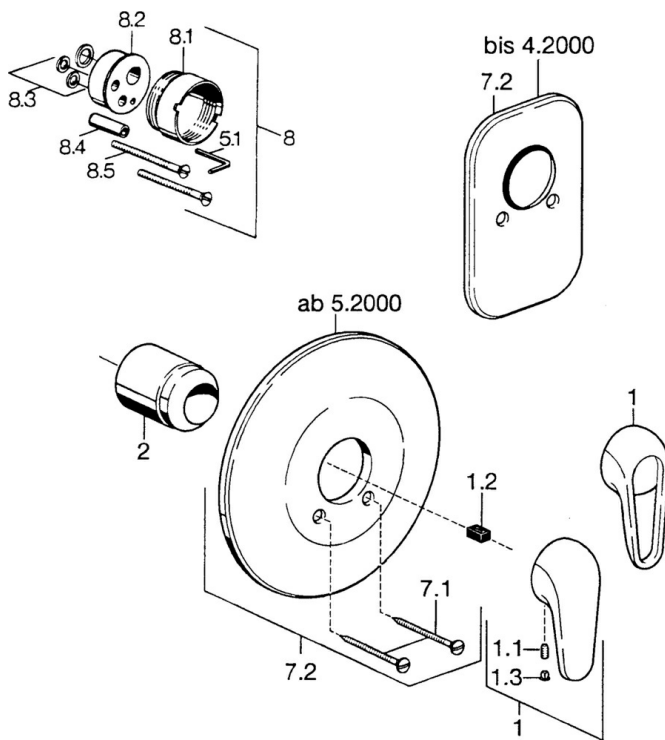

## Pièces de rechange

### SP07879100

	Nom	Code
2	Chape	59904820
7.1	Vis, M5x65	59904847
7.1	Vis, M5x65 Blanc Arrêté	59906672
7.2	Rosaces Arrêté	59911012
7.2	Rosaces, d 205 mm	59911969