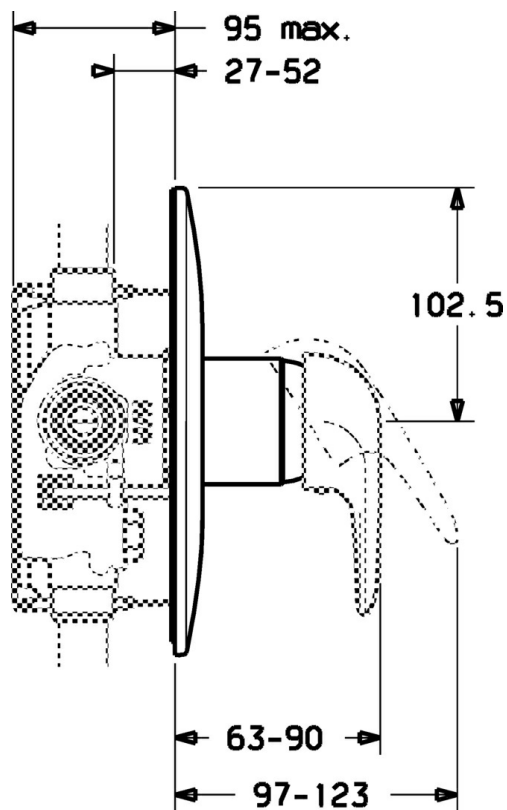

EAN: 4015474656901  
[static.hansa.com/0787910082](https://static.hansa.com/0787910082)

- Solutions de douche
- Kit de finition
- Montage mural encastré
- Blanc
- Rosace ronde

## Caractéristiques techniques

### Caractéristiques techniques

Alimentation en eau chaude

**max. +80°C**

Pression de service

**0.5-10 bar**

### SP07879100

	Nom	Code
2	Chape	59904820
7.1	Vis, M5x65	59904847
7.1	Vis, M5x65 Blanc Arrêté	59906672
7.2	Rosaces Arrêté	59911012
7.2	Rosaces, d 205 mm	59911969