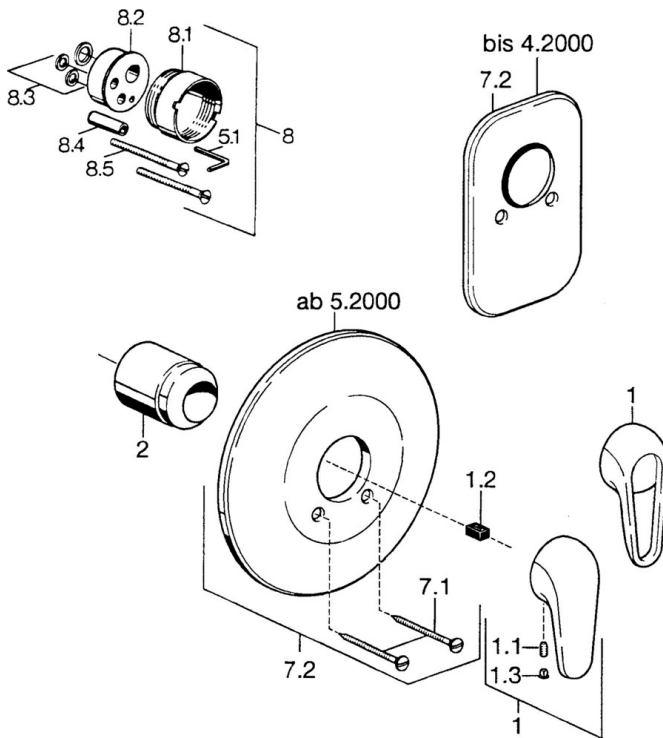

EAN: 4015474656901  
[static.hansa.com/0787910082](https://static.hansa.com/0787910082)

- Dusche
- Fertigmontageset
- Wandmontage für Unterputz-Einbaukörper
- Weiss
- Rosette rund

## Technische Daten

### Technische Eigenschaften

Warmwasserversorgung	max. +80°C
Arbeitsdruck	0.5-10 bar

### SP07879100

	Name	Art.-Nr.
2	Abdeckkappe	59904820
7.1	Schraube, M5x65	59904847
7.1	Schraube, M5x65 Weiss Ausgelaufen	59906672
7.2	Rosette Ausgelaufen	59911012
7.2	Rosette, d 205 mm	59911969