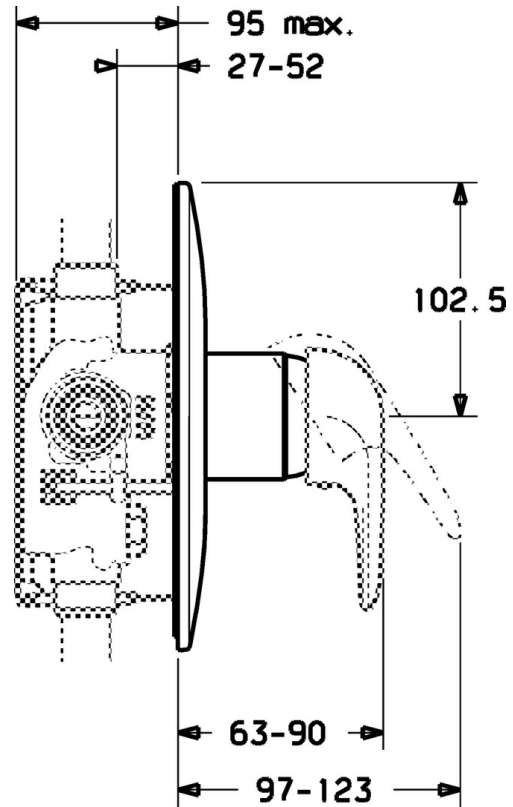

EAN: 4015474656901  
[static.hansa.com/0787910082](https://static.hansa.com/0787910082)

- Dusche
- Fertigmontageset
- Wandmontage für Unterputz-Einbaukörper
- Weiss
- Rosette rund

## Technische Daten

### Technische Eigenschaften

Warmwasserversorgung	max. +80°C
Arbeitsdruck	0.5-10 bar

### SP07879100

	Name	Art.-Nr.
2	Abdeckkappe	59904820
7.1	Schraube, M5x65	59904847
7.1	Schraube, M5x65 Weiss Ausgelaufen	59906672
7.2	Rosette Ausgelaufen	59911012
7.2	Rosette, d 205 mm	59911969