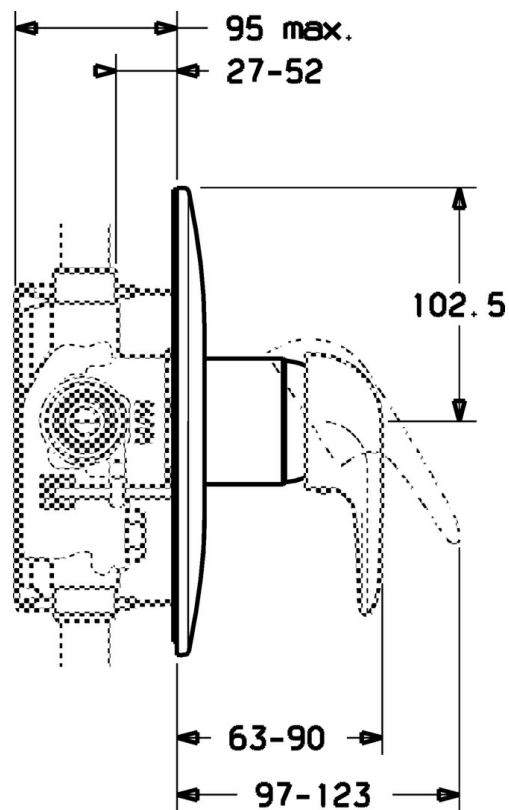

EAN: 4015474656901
static.hansa.com/0787910082

- Řešení pro sprchy
- Sada pro konečnou montáž
- Podomítková instalace
- Bílá
- Kulatá rozeta

Technické údaje

Technické vlastnosti

Zdroj teplé vody	max. +80°C
Pracovní tlak	0.5-10 bar