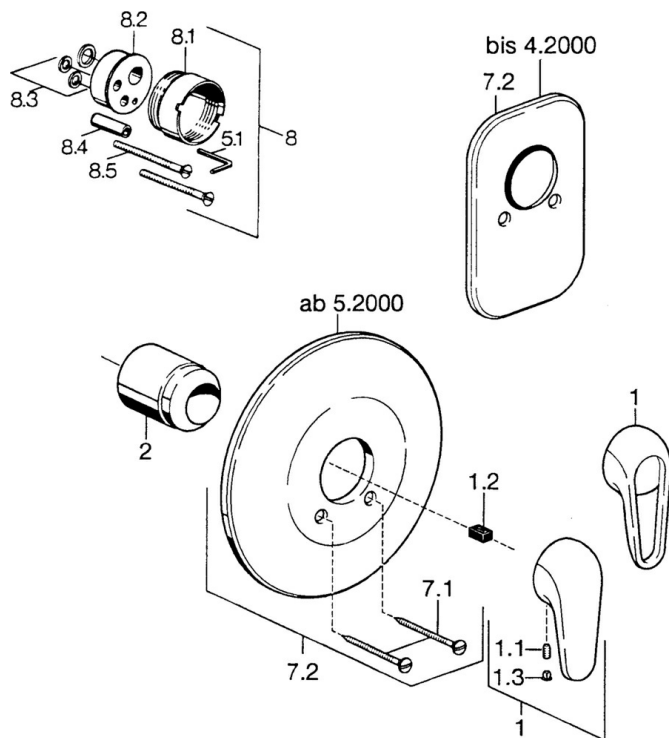

EAN: 4015474656888  
[static.hansa.com/07879100](http://static.hansa.com/07879100)

- Riešenia pre sprchy
- Sada pre konečnú montáž
- Podomietková inštalácia
- Chróm
- Gulatá rozeta

### Technické vlastnosti

Dodávka teplej vody	max. +80°C
Pracovný tlak	0.5-10 bar

### SP07879100

	Názov	Kód
2	Krytka	59904820
7.1	Skrutka, M5x65	59904847
7.1	Skrutka, M5x65 Biela Ukončené	59906672
7.2	Kryt príruby Ukončené	59911012
7.2	Kryt príruby, d 205 mm	59911969