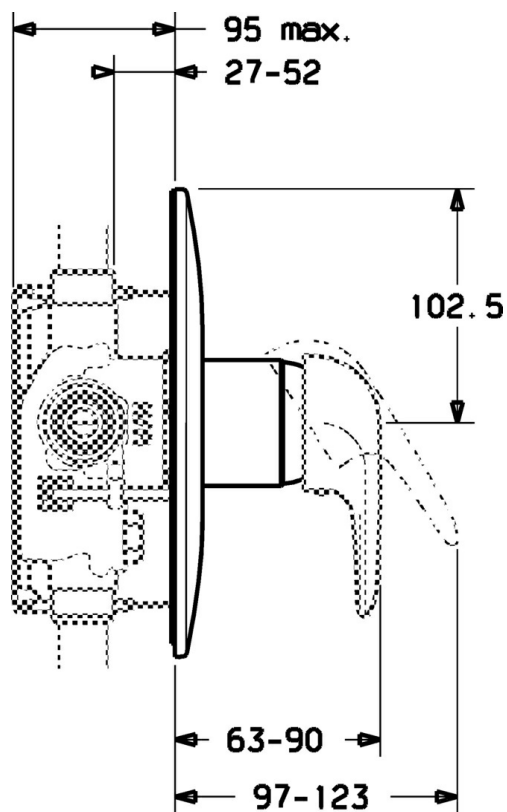

EAN: 4015474656888  
[static.hansa.com/07879100](http://static.hansa.com/07879100)

- Riešenia pre sprchy
- Sada pre konečnú montáž
- Podomietková inštalácia
- Chróm
- Gulatá rozeta

### Technické vlastnosti

Dodávka teplej vody	max. +80°C
Pracovný tlak	0.5-10 bar

### SP07879100

	Názov	Kód
2	Krytka	59904820
7.1	Skrutka, M5x65	59904847
7.1	Skrutka, M5x65 Biela Ukončené	59906672
7.2	Kryt príruby Ukončené	59911012
7.2	Kryt príruby, d 205 mm	59911969