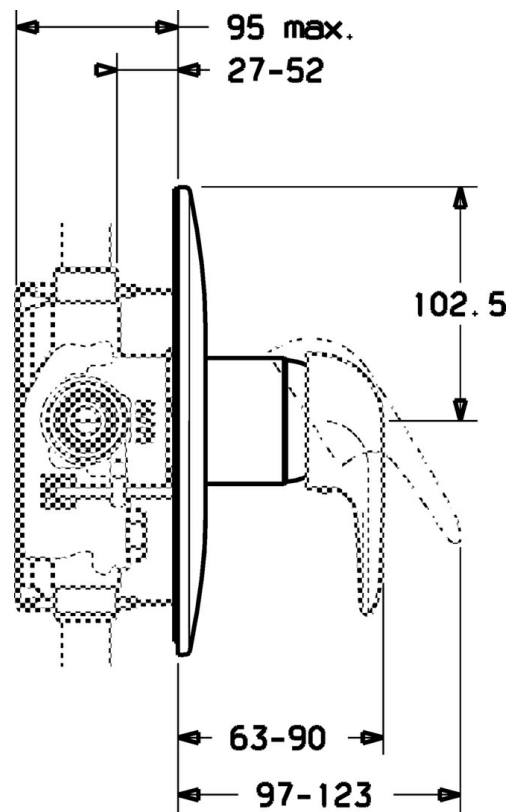

EAN: 4015474656888
static.hansa.com/07879100

- Douche oplossingen
- Afbouwset
- Wandmontage voor inbouwunit
- Chroom
- Ronde rozet

Technische gegevens

Technische eigenschappen

Warmwatertoever	max. +80°C
Werkdruk	0.5-10 bar

Reserveonderdelen

SP07879100

	Naam	Code
2	Kap Chroom	59904820
7.1	Schroef, M5x65 Chroom	59904847
7.1	Schroef, M5x65 Wit Stopgezet	59906672
7.2	Afdekplaat Chroom Stopgezet	59911012
7.2	Afdekplaat, d 205 mm Chroom	59911969