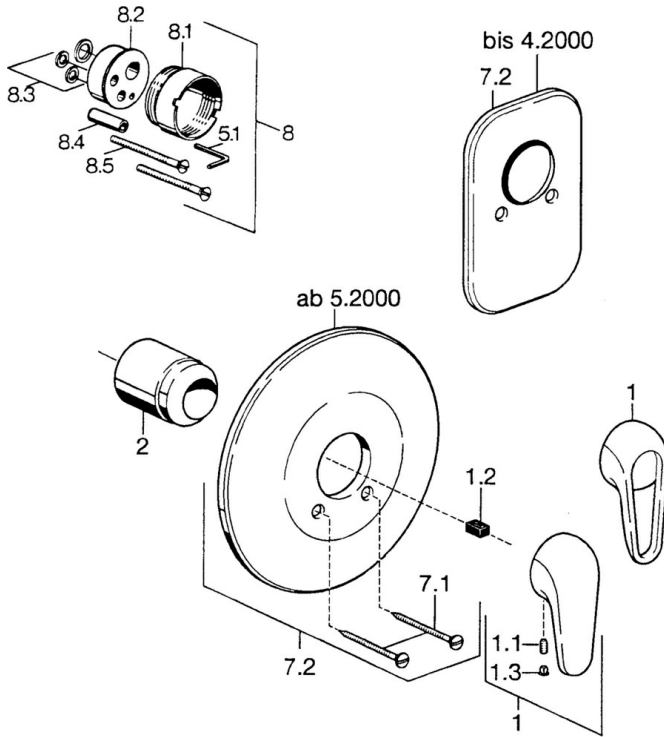

EAN: 4015474656888
static.hansa.com/07879100

- Douche oplossingen
- Afbouwset
- Wandmontage voor inbouwunit
- Chroom
- Ronde rozet

Technische gegevens

Technische eigenschappen

Warmwatertoever	max. +80°C
Werkdruk	0.5-10 bar

Reserveonderdelen

SP07879100

	Naam	Code
2	Kap Chroom	59904820
7.1	Schroef, M5x65 Chroom	59904847
7.1	Schroef, M5x65 Wit Stopgezet	59906672
7.2	Afdekplaat Chroom Stopgezet	59911012
7.2	Afdekplaat, d 205 mm Chroom	59911969