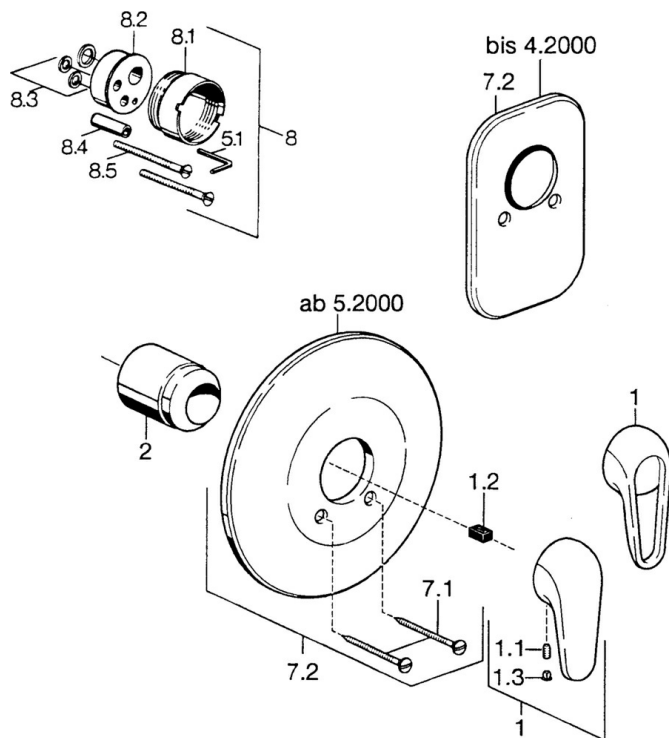

EAN: 4015474656888
static.hansa.com/07879100

- Soluzioni doccia
- Set esterno
- Montaggio a parete con unità d'incasso
- Cromo
- Placca rotonda

Dati tecnici

Caratteristiche tecniche

Fornitura di acqua calda	max. +80°C
Pressione di esercizio	0.5-10 bar

Parti di ricambio

SP07879100

	Nome	Codice
2	Cappuccio Cromo	59904820
7.1	Screw, M5x65 Cromo	59904847
7.1	Screw, M5x65 Bianco Fuori produzione	59906672
7.2	Piastra Cromo Fuori produzione	59911012
7.2	Piastra, d 205 mm Cromo	59911969