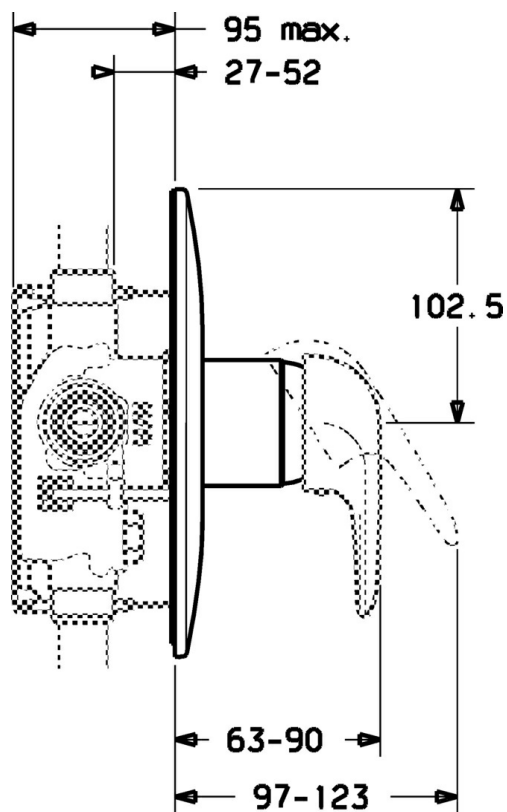

EAN: 4015474656888
static.hansa.com/07879100

- Soluzioni doccia
- Set esterno
- Montaggio a parete con unità d'incasso
- Cromo
- Placca rotonda

Dati tecnici

Caratteristiche tecniche

Fornitura di acqua calda	max. +80°C
Pressione di esercizio	0.5-10 bar

Parti di ricambio

SP07879100

	Nome	Codice
2	Cappuccio Cromo	59904820
7.1	Screw, M5x65 Cromo	59904847
7.1	Screw, M5x65 Bianco Fuori produzione	59906672
7.2	Piastra Cromo Fuori produzione	59911012
7.2	Piastra, d 205 mm Cromo	59911969