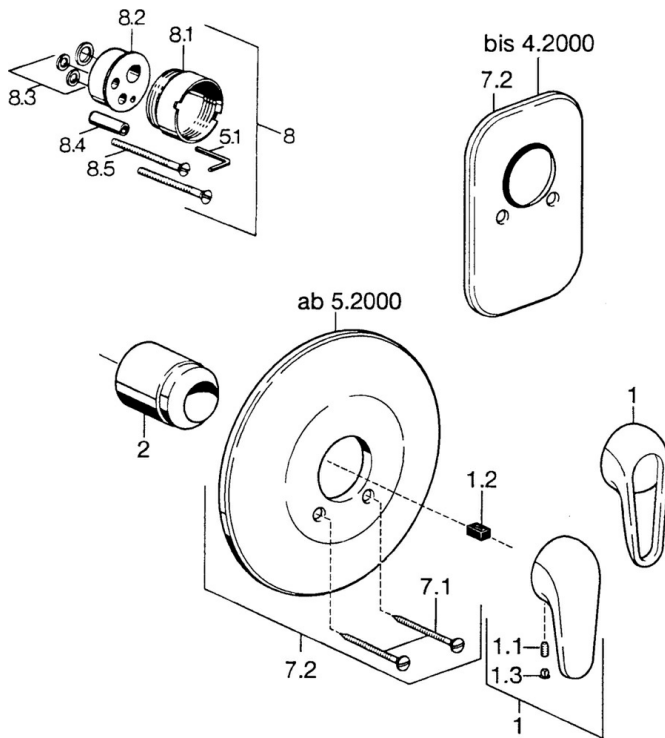

EAN: 4015474656888
static.hansa.com/07879100

- Solutions de douche
- Kit de finition
- Montage mural encastré
- Chrome
- Rosace ronde

Caractéristiques techniques

Caractéristiques techniques

| | |
|----------------------------|-------------------|
| Alimentation en eau chaude | max. +80°C |
| Pression de service | 0.5-10 bar |

Pièces de rechange

SP07879100

| | Nom | Code |
|-----|-------------------------|----------|
| 2 | Chape | 59904820 |
| 7.1 | Vis, M5x65 | 59904847 |
| 7.1 | Vis, M5x65 Blanc Arrêté | 59906672 |
| 7.2 | Rosaces Arrêté | 59911012 |
| 7.2 | Rosaces, d 205 mm | 59911969 |