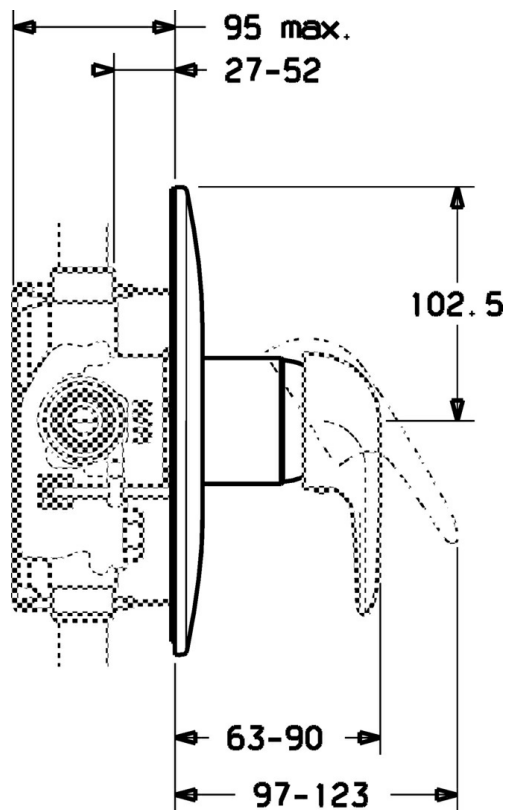

EAN: 4015474656888
static.hansa.com/07879100

- Solutions de douche
- Kit de finition
- Montage mural encastré
- Chrome
- Rosace ronde

Caractéristiques techniques

Caractéristiques techniques

| | |
|----------------------------|-------------------|
| Alimentation en eau chaude | max. +80°C |
| Pression de service | 0.5-10 bar |

Pièces de rechange

SP07879100

| | Nom | Code |
|-----|-------------------------|----------|
| 2 | Chape | 59904820 |
| 7.1 | Vis, M5x65 | 59904847 |
| 7.1 | Vis, M5x65 Blanc Arrêté | 59906672 |
| 7.2 | Rosaces Arrêté | 59911012 |
| 7.2 | Rosaces, d 205 mm | 59911969 |