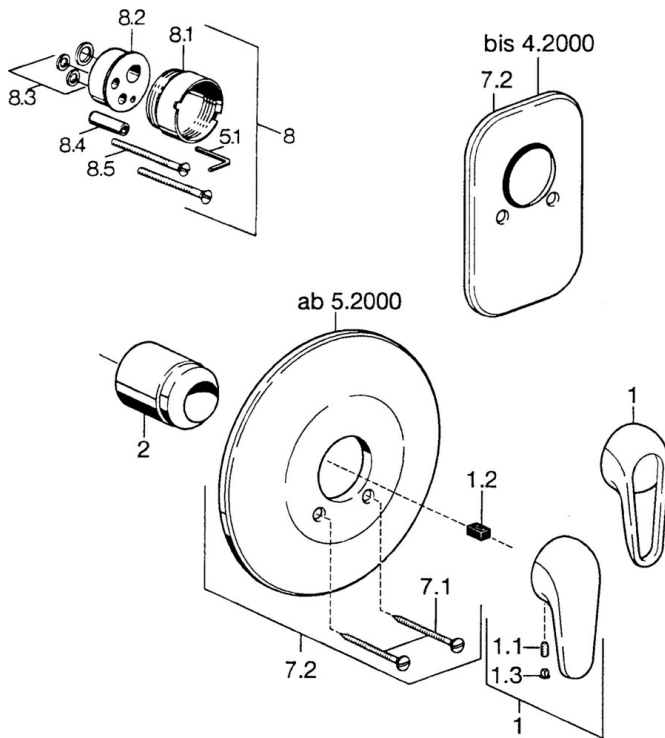

EAN: 4015474656888
static.hansa.com/07879100

- Řešení pro sprchy
- Sada pro konečnou montáž
- Podomítková instalace
- Chrom
- Kulatá rozeta

Technické údaje

Technické vlastnosti

Zdroj teplé vody	max. +80°C
Pracovní tlak	0.5-10 bar

Náhradní díly

SP07879100

	Název	Kód
2	Krytka	59904820
7.1	Šroub, M5x65	59904847
7.1	Šroub, M5x65 Bílá Ukončeno	59906672
7.2	Kryt příruby Ukončeno	59911012
7.2	Kryt příruby, d 205 mm	59911969