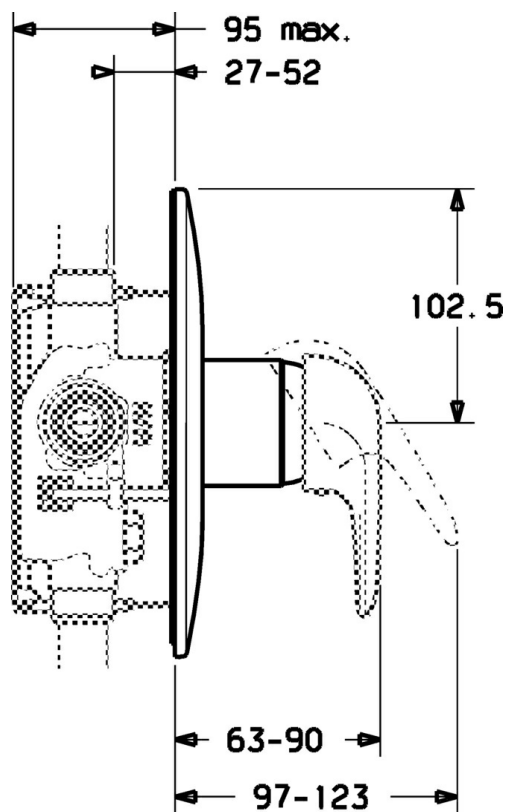

EAN: 4015474656888
static.hansa.com/07879100

- Řešení pro sprchy
- Sada pro konečnou montáž
- Podomítková instalace
- Chrom
- Kulatá rozeta

Technické údaje

Technické vlastnosti

Zdroj teplé vody	max. +80°C
Pracovní tlak	0.5-10 bar

Náhradní díly

SP07879100

	Název	Kód
2	Krytka	59904820
7.1	Šroub, M5x65	59904847
7.1	Šroub, M5x65 Bílá Ukončeno	59906672
7.2	Kryt příruby Ukončeno	59911012
7.2	Kryt příruby, d 205 mm	59911969