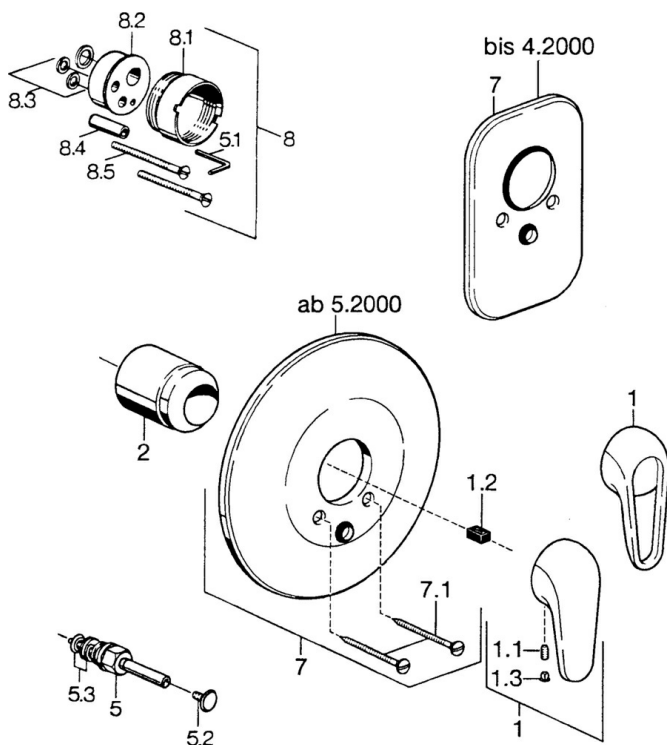

EAN: 4015474640405
static.hansa.com/0786910184

- Sprcha a vaňa
- Podomietková inštalácia
- Sada pre konečnú montáž
- Čierna

Technické údaje

Technické vlastnosti

Dodávka teplej vody

max. +80°C

Pracovný tlak

0.5-10 bar

Náhradné diely

SP07869100

	Názov	Kód
2	Krytka	59904820
5	Prepínač Biela Ukončené	59910901
5	Prepínač	59910900
5.2	Tlačidlo	59904828
5.3	Tesnenie sada	59904791
7	Kryt príruby Biela Ukončené	59911968
7	Krycí diel, d 205 mm	59911967
7	Krycí diel Ukončené	59911016
7.1	Skrutka, M5x65 Biela Ukončené	59906672
7.1	Skrutka, M5x65	59904847
7.3	Krytka Eko drez-kapna	59904846
8	Nadstavný segment, 20 mm	59904983
8.3	Tesnenie sada	59904850