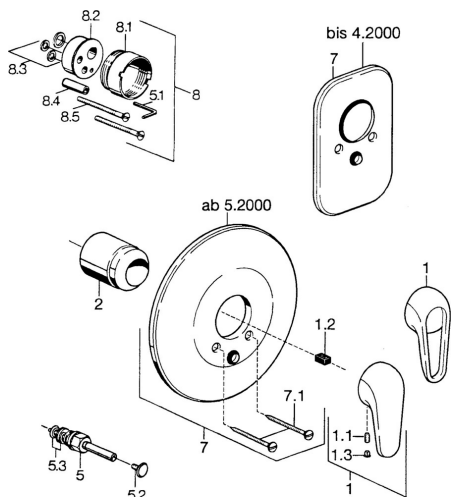

EAN: 4015474640405
static.hansa.com/0786910184

- Sprcha a vaňa
- Podomietková inštalácia
- Sada pre konečnú montáž
- Čierna

Technické údaje

Technické vlastnosti

Dodávka teplej vody

max. +80°C

Pracovný tlak

0.5-10 bar

Náhradné diely

SP07869100

	Názov	Kód
2	Krytka	59904820
5	Prepínač Biela Ukončené	59910901
5	Prepínač	59910900
5.2	Tlačidlo	59904828
5.3	Tesnenie sada	59904791
7	Kryt príruby Biela Ukončené	59911968
7	Krycí diel, d 205 mm	59911967
7	Krycí diel Ukončené	59911016
7.1	Skrutka, M5x65 Biela Ukončené	59906672
7.1	Skrutka, M5x65	59904847
7.3	Krytka Eko drez-kapna	59904846
8	Nadstavný segment, 20 mm	59904983
8.3	Tesnenie sada	59904850