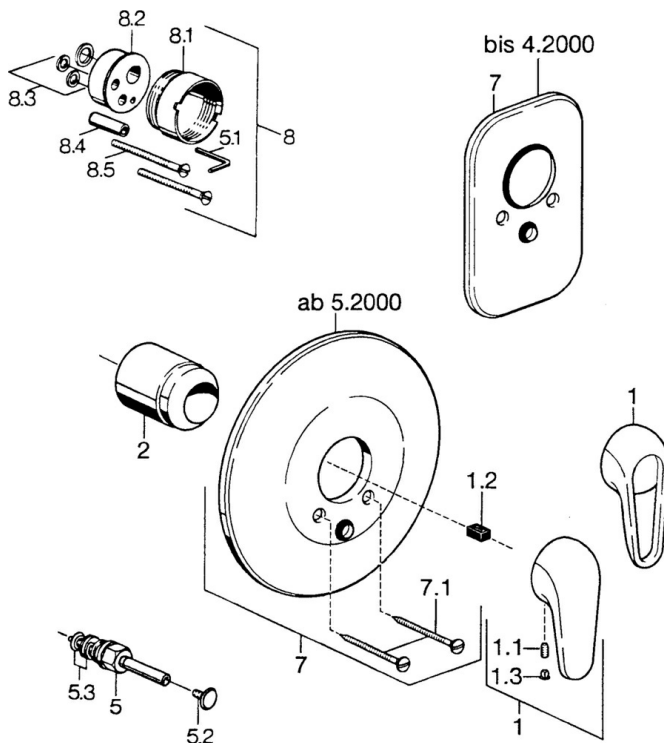

EAN: 4015474640405  
[static.hansa.com/0786910184](http://static.hansa.com/0786910184)

- Bad en douche
- Afbouwset
- Wandmontage voor inbouwunit
- Zwart

## Technische gegevens

### Technische eigenschappen

Warmwatertoevoer **max. +80°C**  
 Werkdruk **0.5-10 bar**

### SP07869100

Naam	Code
2 Kap Chroom	59904820
5 Omsteller Wit Stopgezet	59910901
5 Omsteller Chroom	59910900
5.2 Push button Chroom	59904828
5.3 Dichting	59904791
7 Afdekplaat Wit Stopgezet	59911968
7 Afdekplaat, d 205 mm Chroom	59911967
7 Afdekplaat Chroom Stopgezet	59911016
7.1 Schroef, M5x65 Wit Stopgezet	59906672
7.1 Schroef, M5x65 Chroom	59904847
7.3 Kapmet begrenzer keuken	59904846
8 Inbouwverlengstuk compleet, 20 mm	59904983
8.3 Dichting	59904850