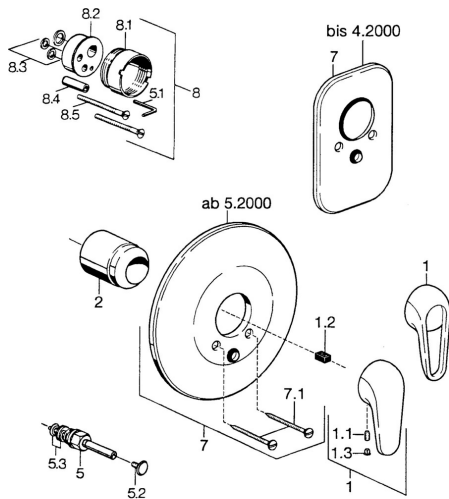

EAN: 4015474640405  
[static.hansa.com/0786910184](http://static.hansa.com/0786910184)

- Bad en douche
- Afbouwset
- Wandmontage voor inbouwunit
- Zwart

## Technische gegevens

### Technische eigenschappen

Warmwatertoevoer **max. +80°C**  
 Werkdruk **0.5-10 bar**

### SP07869100

Naam	Code
2 Kap Chroom	59904820
5 Omsteller Wit Stopgezet	59910901
5 Omsteller Chroom	59910900
5.2 Push button Chroom	59904828
5.3 Dichting	59904791
7 Afdekplaat Wit Stopgezet	59911968
7 Afdekplaat, d 205 mm Chroom	59911967
7 Afdekplaat Chroom Stopgezet	59911016
7.1 Schroef, M5x65 Wit Stopgezet	59906672
7.1 Schroef, M5x65 Chroom	59904847
7.3 Kapmet begrenzer keuken	59904846
8 Inbouwverlengstuk compleet, 20 mm	59904983
8.3 Dichting	59904850