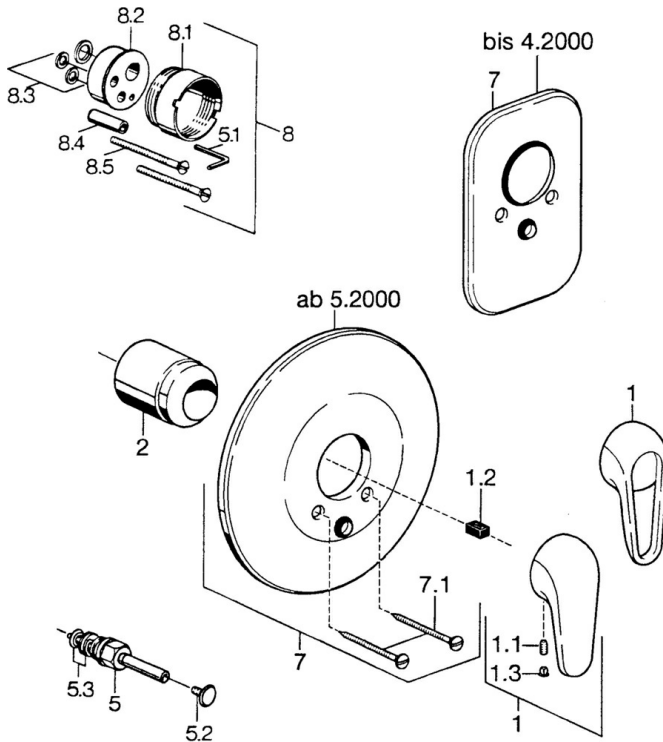

EAN: 4015474640405
static.hansa.com/0786910184

- Vasca & doccia
- Set esterno
- Montaggio a parete con unità d'incasso
- Nero

Dati tecnici

Caratteristiche tecniche

Fornitura di acqua calda	max. +80°C
Pressione di esercizio	0.5-10 bar

Parti di ricambio

SP07869100

	Nome	Codice
2	Cappuccio Cromo	59904820
5	Deviatore Bianco Fuori produzione	59910901
5	Deviatore Cromo	59910900
5.2	Pulsante Cromo	59904828
5.3	Kit di guarnizione	59904791
7	Piastra Bianco Fuori produzione	59911968
7	Piastra, d 205 mm Cromo	59911967
7	Piastra Cromo Fuori produzione	59911016
7.1	Screw, M5x65 Bianco Fuori produzione	59906672
7.1	Screw, M5x65 Cromo	59904847
7.3	Pezzi di guida	59904846
8	Prolunga, 20 mm	59904983
8.3	Kit di guarnizione	59904850