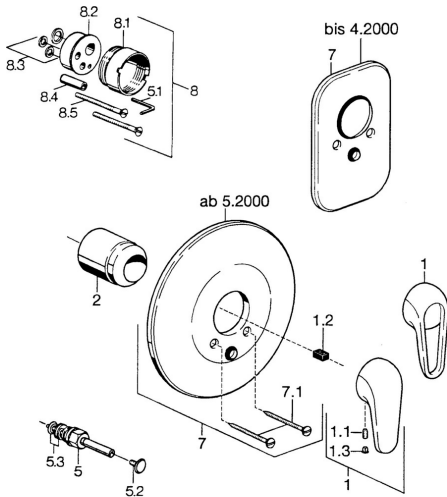

EAN: 4015474640405
static.hansa.com/0786910184

- Vasca & doccia
- Set esterno
- Montaggio a parete con unità d'incasso
- Nero

Dati tecnici

Caratteristiche tecniche

Fornitura di acqua calda	max. +80°C
Pressione di esercizio	0.5-10 bar

Parti di ricambio

SP07869100

	Nome	Codice
2	Cappuccio Cromo	59904820
5	Deviatore Bianco Fuori produzione	59910901
5	Deviatore Cromo	59910900
5.2	Pulsante Cromo	59904828
5.3	Kit di guarnizione	59904791
7	Piastra Bianco Fuori produzione	59911968
7	Piastra, d 205 mm Cromo	59911967
7	Piastra Cromo Fuori produzione	59911016
7.1	Screw, M5x65 Bianco Fuori produzione	59906672
7.1	Screw, M5x65 Cromo	59904847
7.3	Pezzi di guida	59904846
8	Prolunga, 20 mm	59904983
8.3	Kit di guarnizione	59904850