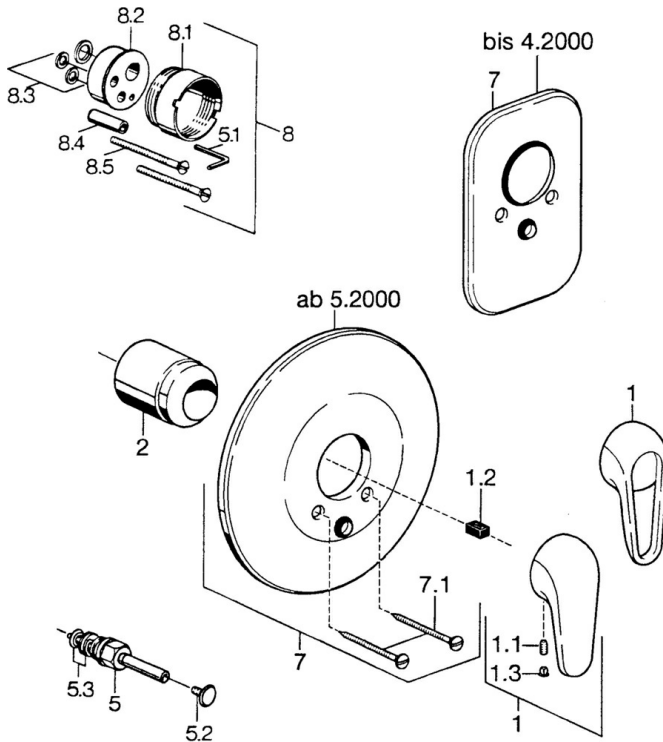

EAN: 4015474640405
static.hansa.com/0786910184

- Wanne & Dusche
- Fertigmontageset
- Wandmontage für Unterputz-Einbaukörper
- Schwarz

Technische Daten

Technische Eigenschaften

Warmwasserversorgung **max. +80°C**
 Arbeitsdruck **0.5-10 bar**

Ersatzteile

SP07869100

	Name	Art.-Nr.
2	Abdeckkappe	59904820
5	Umstellung Weiss Ausgelaufen	59910901
5	Umsteller, automatisch	59910900
5.2	Druckknopf	59904828
5.3	Dichtungskit	59904791
7	Rosette Weiss Ausgelaufen	59911968
7	Abdeckplatte, d 205 mm	59911967
7	Deckplatte Ausgelaufen	59911016
7.1	Schraube, M5x65 Weiss Ausgelaufen	59906672
7.1	Schraube, M5x65	59904847
7.3	Führungsstück	59904846
8	Verlängerungssatz, 20 mm	59904983
8.3	Dichtungskit	59904850