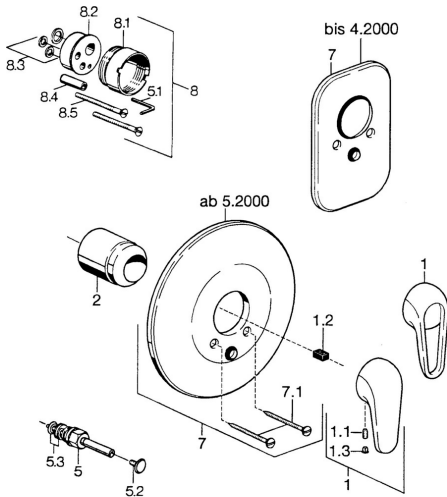

EAN: 4015474640405
static.hansa.com/0786910184

- Wanne & Dusche
- Fertigmontageset
- Wandmontage für Unterputz-Einbaukörper
- Schwarz

Technische Daten

Technische Eigenschaften

Warmwasserversorgung **max. +80°C**
 Arbeitsdruck **0.5-10 bar**

Ersatzteile

SP07869100

	Name	Art.-Nr.
2	Abdeckkappe	59904820
5	Umstellung Weiss Ausgelaufen	59910901
5	Umsteller, automatisch	59910900
5.2	Druckknopf	59904828
5.3	Dichtungskit	59904791
7	Rosette Weiss Ausgelaufen	59911968
7	Abdeckplatte, d 205 mm	59911967
7	Deckplatte Ausgelaufen	59911016
7.1	Schraube, M5x65 Weiss Ausgelaufen	59906672
7.1	Schraube, M5x65	59904847
7.3	Führungsstück	59904846
8	Verlängerungssatz, 20 mm	59904983
8.3	Dichtungskit	59904850