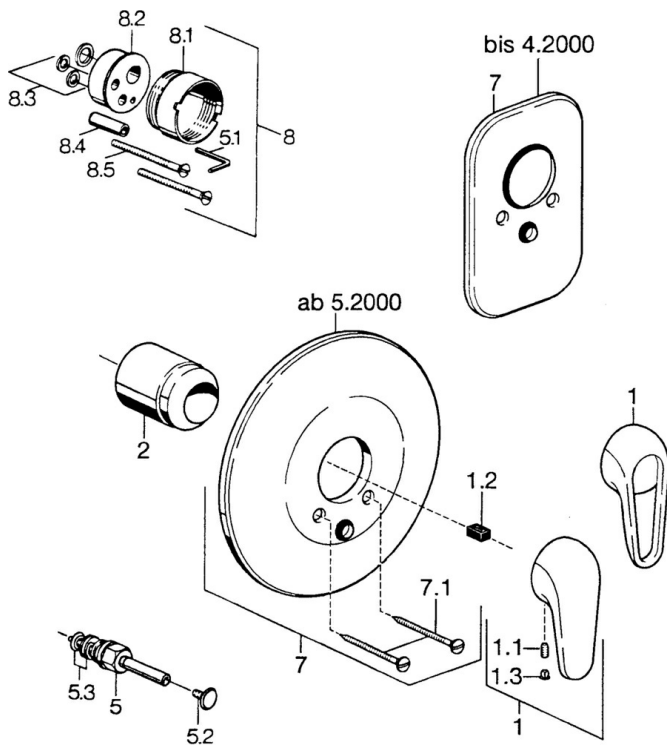

EAN: 4015474640405
static.hansa.com/0786910184

- Sprcha & vana
- Podomítková instalace
- Sada pro konečnou montáž
- Černá

Technické údaje

Technické vlastnosti

Zdroj teplé vody **max. +80°C**
 Pracovní tlak **0.5-10 bar**

Náhradní díly

SP07869100

| | Název | Kód |
|-----|----------------------------|----------|
| 2 | Krytka | 59904820 |
| 5 | Přepínač Bílá Ukončeno | 59910901 |
| 5 | Přepínač | 59910900 |
| 5.2 | Tlačítko | 59904828 |
| 5.3 | Těsnící sada | 59904791 |
| 7 | Kryt příruby Bílá Ukončeno | 59911968 |
| 7 | Krycí díl, d 205 mm | 59911967 |
| 7 | Krycí díl Ukončeno | 59911016 |
| 7.1 | Šroub, M5x65 Bílá Ukončeno | 59906672 |
| 7.1 | Šroub, M5x65 | 59904847 |
| 7.3 | Krytka Eko dřez | 59904846 |
| 8 | Nástavec-sada, 20 mm | 59904983 |
| 8.3 | Těsnící sada | 59904850 |