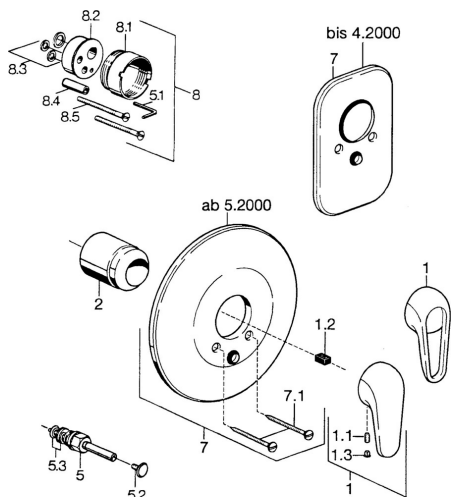

EAN: 4015474640405
static.hansa.com/0786910184

- Sprcha & vana
- Podomítková instalace
- Sada pro konečnou montáž
- Černá

Technické údaje

Technické vlastnosti

Zdroj teplé vody **max. +80°C**
 Pracovní tlak **0.5-10 bar**

Náhradní díly

SP07869100

| | Název | Kód |
|-----|----------------------------|----------|
| 2 | Krytka | 59904820 |
| 5 | Přepínač Bílá Ukončeno | 59910901 |
| 5 | Přepínač | 59910900 |
| 5.2 | Tlačítko | 59904828 |
| 5.3 | Těsnící sada | 59904791 |
| 7 | Kryt příruby Bílá Ukončeno | 59911968 |
| 7 | Krycí díl, d 205 mm | 59911967 |
| 7 | Krycí díl Ukončeno | 59911016 |
| 7.1 | Šroub, M5x65 Bílá Ukončeno | 59906672 |
| 7.1 | Šroub, M5x65 | 59904847 |
| 7.3 | Krytka Eko dřez | 59904846 |
| 8 | Nástavec-sada, 20 mm | 59904983 |
| 8.3 | Těsnící sada | 59904850 |