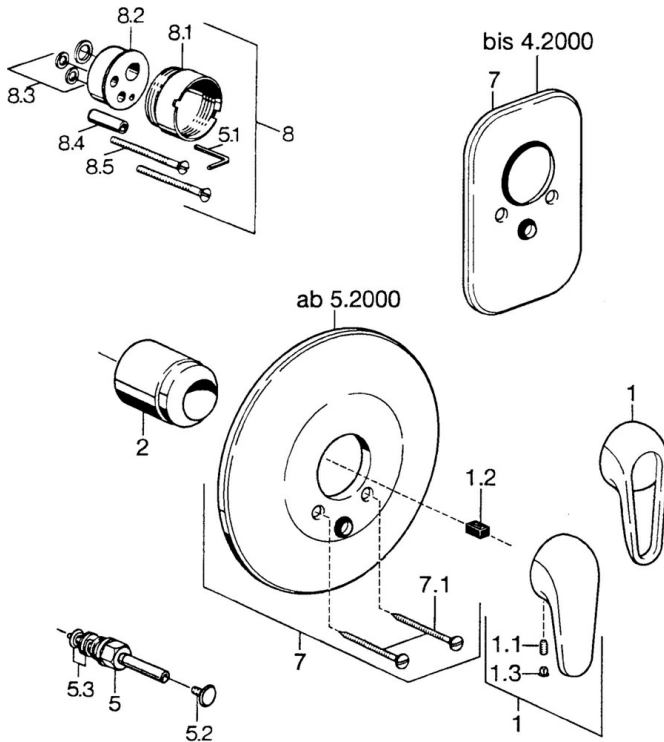

EAN: 4015474656154  
[static.hansa.com/0786910183](http://static.hansa.com/0786910183)

- Bad en douche
- Afbouwset
- Wandmontage voor inbouwunit
- Rood

## Technische gegevens

### Technische eigenschappen

Warmwatertoevoer **max. +80°C**  
 Werkdruk **0.5-10 bar**

### SP07869100

Naam	Code
2 Kap Chroom	59904820
5 Omsteller Wit Stopgezet	59910901
5 Omsteller Chroom	59910900
5.2 Push button Chroom	59904828
5.3 Dichting	59904791
7 Afdekplaat Wit Stopgezet	59911968
7 Afdekplaat, d 205 mm Chroom	59911967
7 Afdekplaat Chroom Stopgezet	59911016
7.1 Schroef, M5x65 Wit Stopgezet	59906672
7.1 Schroef, M5x65 Chroom	59904847
7.3 Kapmet begrenzer keuken	59904846
8 Inbouwverlengstuk compleet, 20 mm	59904983
8.3 Dichting	59904850