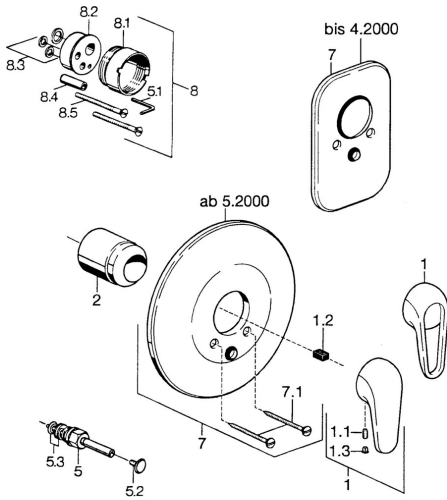

EAN: 4015474656154  
[static.hansa.com/0786910183](http://static.hansa.com/0786910183)

- Bad en douche
- Afbouwset
- Wandmontage voor inbouwunit
- Rood

## Technische gegevens

### Technische eigenschappen

Warmwatertoevoer **max. +80°C**  
 Werkdruk **0.5-10 bar**

### SP07869100

Naam	Code
2 Kap Chroom	59904820
5 Omsteller Wit Stopgezet	59910901
5 Omsteller Chroom	59910900
5.2 Push button Chroom	59904828
5.3 Dichting	59904791
7 Afdekplaat Wit Stopgezet	59911968
7 Afdekplaat, d 205 mm Chroom	59911967
7 Afdekplaat Chroom Stopgezet	59911016
7.1 Schroef, M5x65 Wit Stopgezet	59906672
7.1 Schroef, M5x65 Chroom	59904847
7.3 Kapmet begrenzer keuken	59904846
8 Inbouwverlengstuk compleet, 20 mm	59904983
8.3 Dichting	59904850