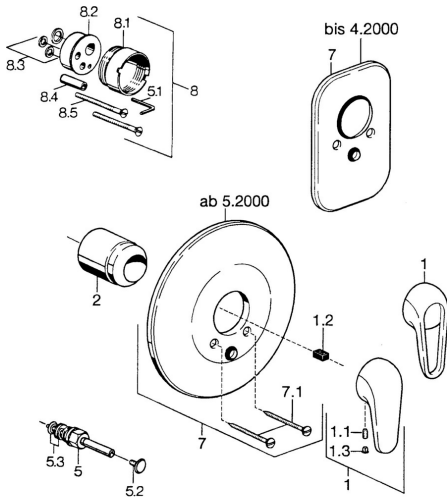

EAN: 4015474656154  
[static.hansa.com/0786910183](http://static.hansa.com/0786910183)

- Vasca & doccia
- Set esterno
- Montaggio a parete con unità d'incasso
- Rosso

## Dati tecnici

## Parti di ricambio

### SP07869100

	Nome	Codice
2	Cappuccio Cromo	59904820
5	Deviatore Bianco Fuori produzione	59910901
5	Deviatore Cromo	59910900
5.2	Pulsante Cromo	59904828
5.3	Kit di guarnizione	59904791
7	Piastra Bianco Fuori produzione	59911968
7	Piastra, d 205 mm Cromo	59911967
7	Piastra Cromo Fuori produzione	59911016
7.1	Screw, M5x65 Bianco Fuori produzione	59906672
7.1	Screw, M5x65 Cromo	59904847
7.3	Pezzi di guida	59904846
8	Prolunga, 20 mm	59904983
8.3	Kit di guarnizione	59904850