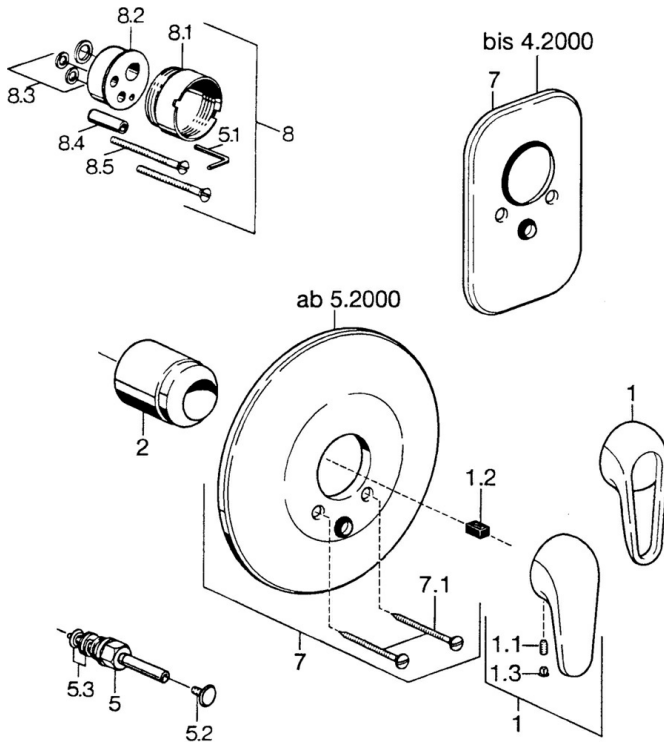

EAN: 4015474656154  
[static.hansa.com/0786910183](http://static.hansa.com/0786910183)

- Vasca & doccia
- Set esterno
- Montaggio a parete con unità d'incasso
- Rosso

## Dati tecnici

## Parti di ricambio

### SP07869100

	Nome	Codice
2	Cappuccio Cromo	59904820
5	Deviatore Bianco Fuori produzione	59910901
5	Deviatore Cromo	59910900
5.2	Pulsante Cromo	59904828
5.3	Kit di guarnizione	59904791
7	Piastra Bianco Fuori produzione	59911968
7	Piastra, d 205 mm Cromo	59911967
7	Piastra Cromo Fuori produzione	59911016
7.1	Screw, M5x65 Bianco Fuori produzione	59906672
7.1	Screw, M5x65 Cromo	59904847
7.3	Pezzi di guida	59904846
8	Prolunga, 20 mm	59904983
8.3	Kit di guarnizione	59904850