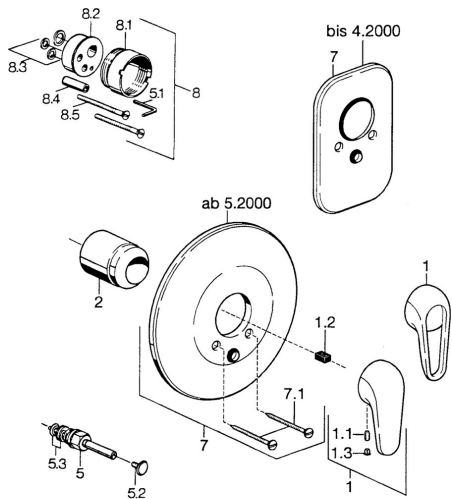

EAN: 4015474656154
static.hansa.com/0786910183

- Wanne & Dusche
- Fertigmontageset
- Wandmontage für Unterputz-Einbaukörper
- Rot

Technische Daten

Technische Eigenschaften

Warmwasserversorgung **max. +80°C**
 Arbeitsdruck **0.5-10 bar**

Ersatzteile

SP07869100

	Name	Art.-Nr.
2	Abdeckkappe	59904820
5	Umstellung Weiss Ausgelaufen	59910901
5	Umsteller, automatisch	59910900
5.2	Druckknopf	59904828
5.3	DichtungsKit	59904791
7	Rosette Weiss Ausgelaufen	59911968
7	Abdeckplatte, d 205 mm	59911967
7	Deckplatte Ausgelaufen	59911016
7.1	Schraube, M5x65 Weiss Ausgelaufen	59906672
7.1	Schraube, M5x65	59904847
7.3	Führungsstück	59904846
8	Verlängerungssatz, 20 mm	59904983
8.3	DichtungsKit	59904850