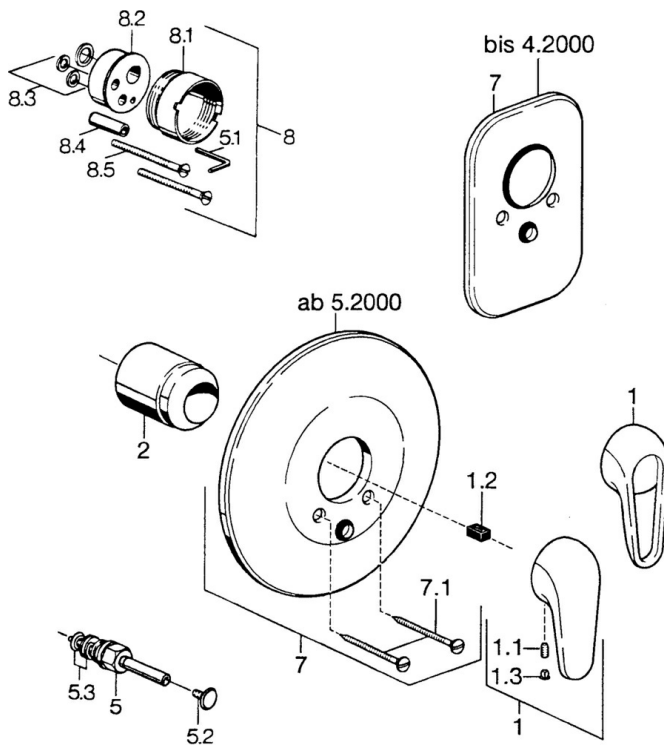

EAN: 4015474656154
static.hansa.com/0786910183

- Wanne & Dusche
- Fertigmontageset
- Wandmontage für Unterputz-Einbaukörper
- Rot

Technische Daten

Technische Eigenschaften

Warmwasserversorgung **max. +80°C**
 Arbeitsdruck **0.5-10 bar**

Ersatzteile

SP07869100

	Name	Art.-Nr.
2	Abdeckkappe	59904820
5	Umstellung Weiss Ausgelaufen	59910901
5	Umsteller, automatisch	59910900
5.2	Druckknopf	59904828
5.3	DichtungsKit	59904791
7	Rosette Weiss Ausgelaufen	59911968
7	Abdeckplatte, d 205 mm	59911967
7	Deckplatte Ausgelaufen	59911016
7.1	Schraube, M5x65 Weiss Ausgelaufen	59906672
7.1	Schraube, M5x65	59904847
7.3	Führungsstück	59904846
8	Verlängerungssatz, 20 mm	59904983
8.3	DichtungsKit	59904850