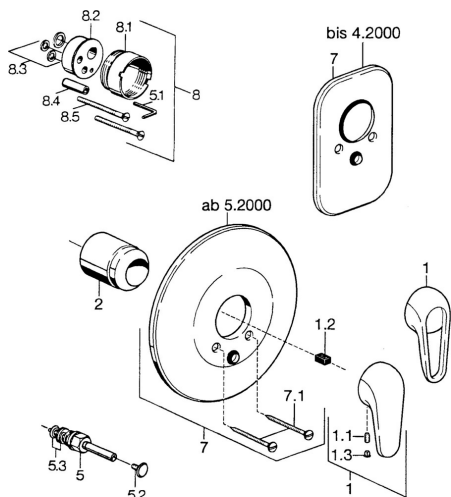

EAN: 4015474656154
static.hansa.com/0786910183

- Sprcha & vana
- Podomítková instalace
- Sada pro konečnou montáž
- Červená

Technické údaje

Technické vlastnosti

Zdroj teplé vody **max. +80°C**
 Pracovní tlak **0.5-10 bar**

Náhradní díly

SP07869100

| | Název | Kód |
|-----|----------------------------|----------|
| 2 | Krytka | 59904820 |
| 5 | Přepínač Bílá Ukončeno | 59910901 |
| 5 | Přepínač | 59910900 |
| 5.2 | Tlačítko | 59904828 |
| 5.3 | Těsnící sada | 59904791 |
| 7 | Kryt příruby Bílá Ukončeno | 59911968 |
| 7 | Krycí díl, d 205 mm | 59911967 |
| 7 | Krycí díl Ukončeno | 59911016 |
| 7.1 | Šroub, M5x65 Bílá Ukončeno | 59906672 |
| 7.1 | Šroub, M5x65 | 59904847 |
| 7.3 | Krytka Eko dřez | 59904846 |
| 8 | Nástavec-sada, 20 mm | 59904983 |
| 8.3 | Těsnící sada | 59904850 |