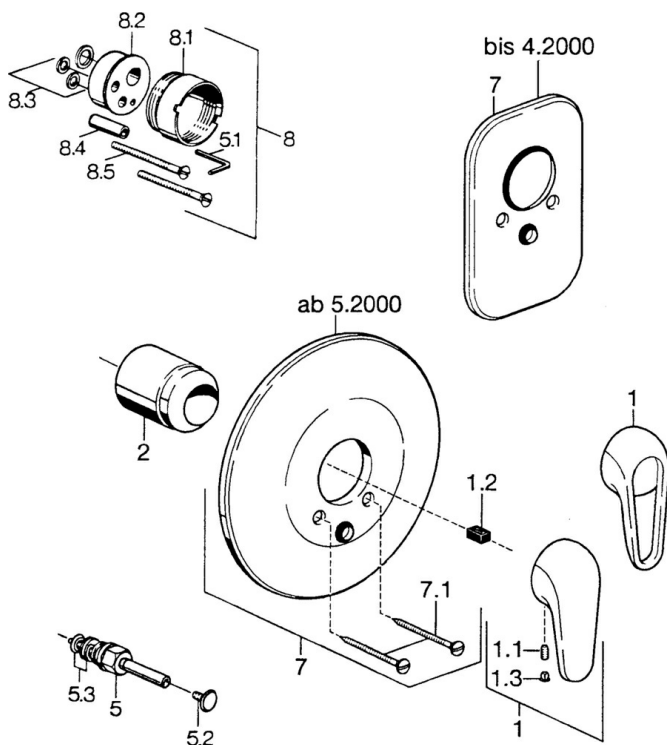

EAN: 4015474656154
static.hansa.com/0786910183

- Sprcha & vana
- Podomítková instalace
- Sada pro konečnou montáž
- Červená

Technické údaje

Technické vlastnosti

Zdroj teplé vody **max. +80°C**
 Pracovní tlak **0.5-10 bar**

Náhradní díly

SP07869100

| | Název | Kód |
|-----|----------------------------|----------|
| 2 | Krytka | 59904820 |
| 5 | Přepínač Bílá Ukončeno | 59910901 |
| 5 | Přepínač | 59910900 |
| 5.2 | Tlačítko | 59904828 |
| 5.3 | Těsnící sada | 59904791 |
| 7 | Kryt příruby Bílá Ukončeno | 59911968 |
| 7 | Krycí díl, d 205 mm | 59911967 |
| 7 | Krycí díl Ukončeno | 59911016 |
| 7.1 | Šroub, M5x65 Bílá Ukončeno | 59906672 |
| 7.1 | Šroub, M5x65 | 59904847 |
| 7.3 | Krytka Eko dřez | 59904846 |
| 8 | Nástavec-sada, 20 mm | 59904983 |
| 8.3 | Těsnící sada | 59904850 |