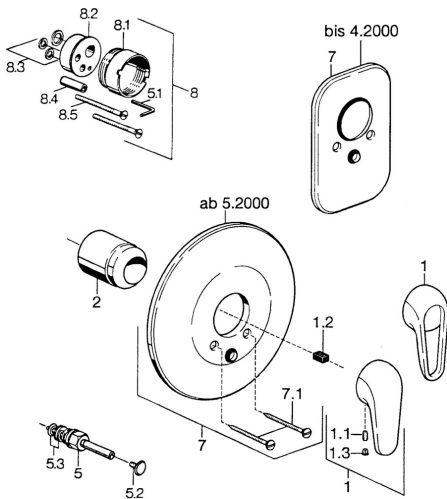

EAN: 4015474637061
static.hansa.com/0786910182

- Wanne & Dusche
- Fertigmontageset
- Wandmontage für Unterputz-Einbaukörper
- Weiss

Technische Daten

Technische Eigenschaften

Warmwasserversorgung **max. +80°C**
 Arbeitsdruck **0.5-10 bar**

Ersatzteile

SP07869100

	Name	Art.-Nr.
2	Abdeckkappe	59904820
5	Umstellung Weiss Ausgelaufen	59910901
5	Umsteller, automatisch	59910900
5.2	Druckknopf	59904828
5.3	DichtungsKit	59904791
7	Rosette Weiss Ausgelaufen	59911968
7	Abdeckplatte, d 205 mm	59911967
7	Deckplatte Ausgelaufen	59911016
7.1	Schraube, M5x65 Weiss Ausgelaufen	59906672
7.1	Schraube, M5x65	59904847
7.3	Führungsstück	59904846
8	Verlängerungssatz, 20 mm	59904983
8.3	DichtungsKit	59904850