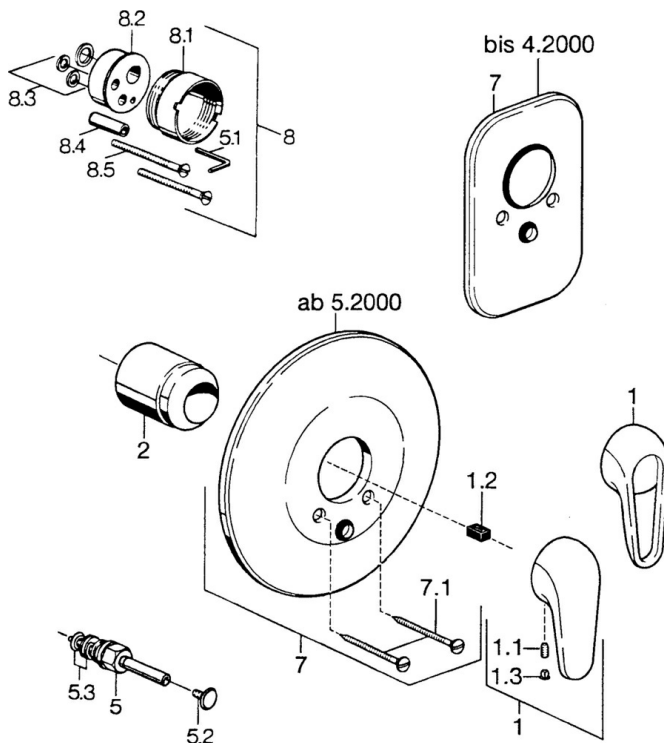

EAN: 4015474637061
static.hansa.com/0786910182

- Wanne & Dusche
- Fertigmontageset
- Wandmontage für Unterputz-Einbaukörper
- Weiss

Technische Daten

Technische Eigenschaften

Warmwasserversorgung **max. +80°C**
 Arbeitsdruck **0.5-10 bar**

Ersatzteile

SP07869100

	Name	Art.-Nr.
2	Abdeckkappe	59904820
5	Umstellung Weiss Ausgelaufen	59910901
5	Umsteller, automatisch	59910900
5.2	Druckknopf	59904828
5.3	DichtungsKit	59904791
7	Rosette Weiss Ausgelaufen	59911968
7	Abdeckplatte, d 205 mm	59911967
7	Deckplatte Ausgelaufen	59911016
7.1	Schraube, M5x65 Weiss Ausgelaufen	59906672
7.1	Schraube, M5x65	59904847
7.3	Führungsstück	59904846
8	Verlängerungssatz, 20 mm	59904983
8.3	DichtungsKit	59904850