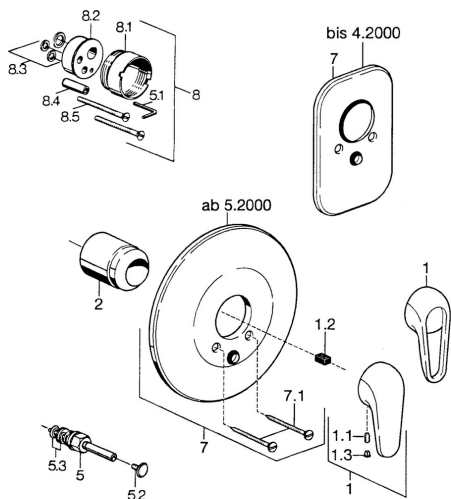

EAN: 4015474637061
static.hansa.com/0786910182

- Sprcha & vana
- Podomítková instalace
- Sada pro konečnou montáž
- Bílá

Technické údaje

Technické vlastnosti

Zdroj teplé vody **max. +80°C**
 Pracovní tlak **0.5-10 bar**

Náhradní díly

SP07869100

	Název	Kód
2	Krytka	59904820
5	Přepínač Bílá Ukončeno	59910901
5	Přepínač	59910900
5.2	Tlačítko	59904828
5.3	Těsnící sada	59904791
7	Kryt příruby Bílá Ukončeno	59911968
7	Krycí díl, d 205 mm	59911967
7	Krycí díl Ukončeno	59911016
7.1	Šroub, M5x65 Bílá Ukončeno	59906672
7.1	Šroub, M5x65	59904847
7.3	Krytka Eko dřez	59904846
8	Nástavec-sada, 20 mm	59904983
8.3	Těsnící sada	59904850