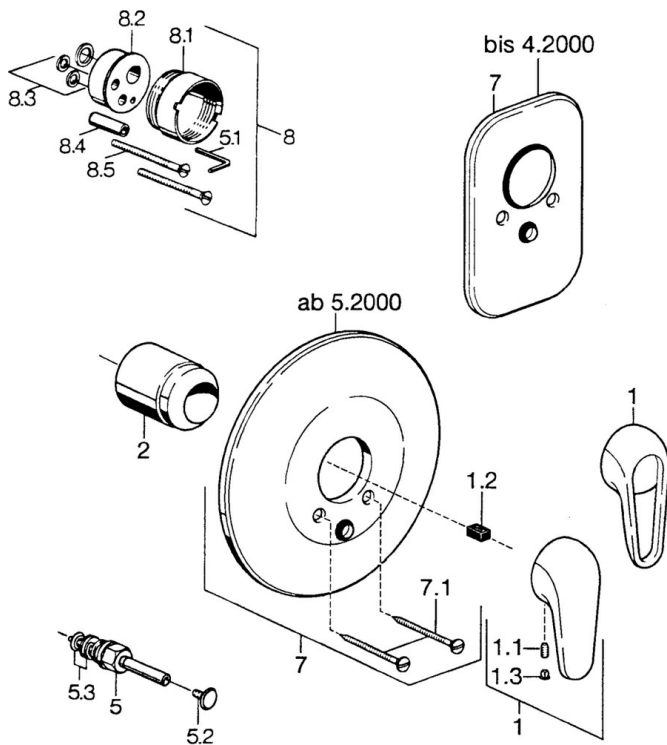

EAN: 4015474637061
static.hansa.com/0786910182

- Sprcha & vana
- Podomítková instalace
- Sada pro konečnou montáž
- Bílá

Technické údaje

Technické vlastnosti

Zdroj teplé vody **max. +80°C**
 Pracovní tlak **0.5-10 bar**

Náhradní díly

SP07869100

	Název	Kód
2	Krytka	59904820
5	Přepínač Bílá Ukončeno	59910901
5	Přepínač	59910900
5.2	Tlačítko	59904828
5.3	Těsnící sada	59904791
7	Kryt příruby Bílá Ukončeno	59911968
7	Krycí díl, d 205 mm	59911967
7	Krycí díl Ukončeno	59911016
7.1	Šroub, M5x65 Bílá Ukončeno	59906672
7.1	Šroub, M5x65	59904847
7.3	Krytka Eko dřez	59904846
8	Nástavec-sada, 20 mm	59904983
8.3	Těsnící sada	59904850