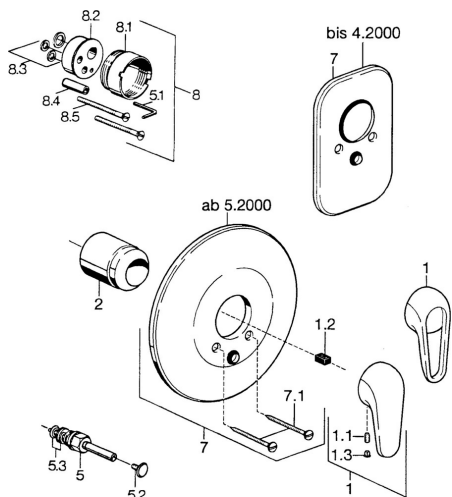

EAN: 4015474637030
static.hansa.com/07869101

- Sprcha a vaňa
- Sada pre konečnú montáž
- Podomietková inštalácia
- Chróm

Technické údaje

Technické vlastnosti

Dodávka teplej vody

max. +80°C

Pracovný tlak

0.5-10 bar

Náhradné diely

SP07869100

	Názov	Kód
2	Krytka	59904820
5	Prepínač Biela Ukončené	59910901
5	Prepínač	59910900
5.2	Tlačidlo	59904828
5.3	Tesnenie sada	59904791
7	Kryt príruby Biela Ukončené	59911968
7	Krycí diel, d 205 mm	59911967
7	Krycí diel Ukončené	59911016
7.1	Skrutka, M5x65 Biela Ukončené	59906672
7.1	Skrutka, M5x65	59904847
7.3	Krytka Eko drez-kapna	59904846
8	Nadstavný segment, 20 mm	59904983
8.3	Tesnenie sada	59904850