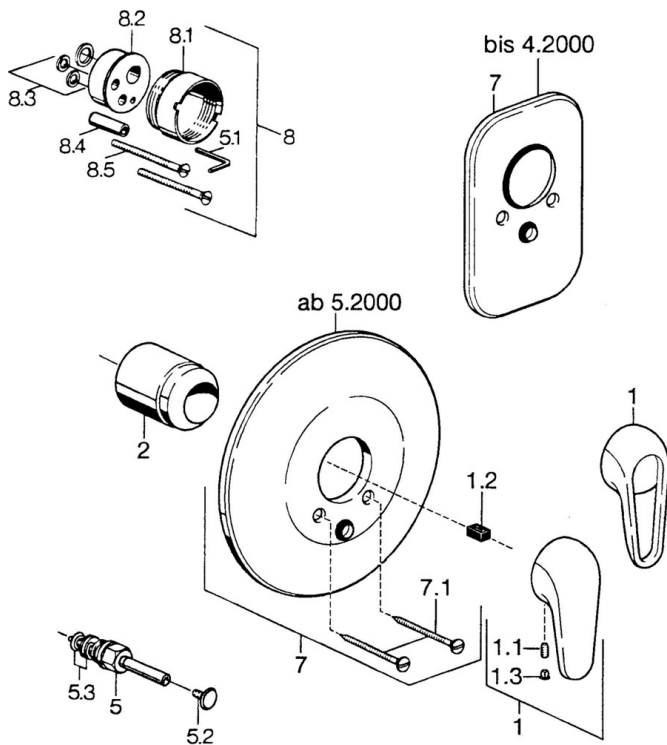

EAN: 4015474637030
static.hansa.com/07869101

- Sprcha a vaňa
- Sada pre konečnú montáž
- Podomietková inštalácia
- Chróm

Technické údaje

Technické vlastnosti

Dodávka teplej vody

max. +80°C

Pracovný tlak

0.5-10 bar

Náhradné diely

SP07869100

	Názov	Kód
2	Krytka	59904820
5	Prepínač Biela Ukončené	59910901
5	Prepínač	59910900
5.2	Tlačidlo	59904828
5.3	Tesnenie sada	59904791
7	Kryt príruby Biela Ukončené	59911968
7	Krycí diel, d 205 mm	59911967
7	Krycí diel Ukončené	59911016
7.1	Skrutka, M5x65 Biela Ukončené	59906672
7.1	Skrutka, M5x65	59904847
7.3	Krytka Eko drez-kapna	59904846
8	Nadstavný segment, 20 mm	59904983
8.3	Tesnenie sada	59904850