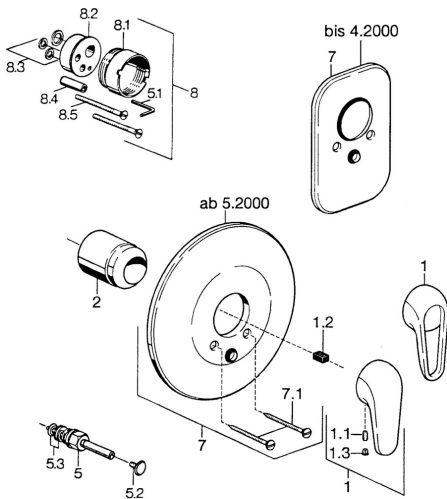

EAN: 4015474637030
static.hansa.com/07869101

- Bad en douche
- Afbouwset
- Wandmontage voor inbouwunit
- Chroom

Technische gegevens

Technische eigenschappen

Warmwatertoevoer **max. +80°C**
 Werkdruk **0.5-10 bar**

Reserveonderdelen

SP07869100

Naam	Code
2 Kap Chroom	59904820
5 Omsteller Wit Stopgezet	59910901
5 Omsteller Chroom	59910900
5.2 Push button Chroom	59904828
5.3 Dichting	59904791
7 Afdekplaat Wit Stopgezet	59911968
7 Afdekplaat, d 205 mm Chroom	59911967
7 Afdekplaat Chroom Stopgezet	59911016
7.1 Schroef, M5x65 Wit Stopgezet	59906672
7.1 Schroef, M5x65 Chroom	59904847
7.3 Kapmet begrenzer keuken	59904846
8 Inbouwverlengstuk compleet, 20 mm	59904983
8.3 Dichting	59904850