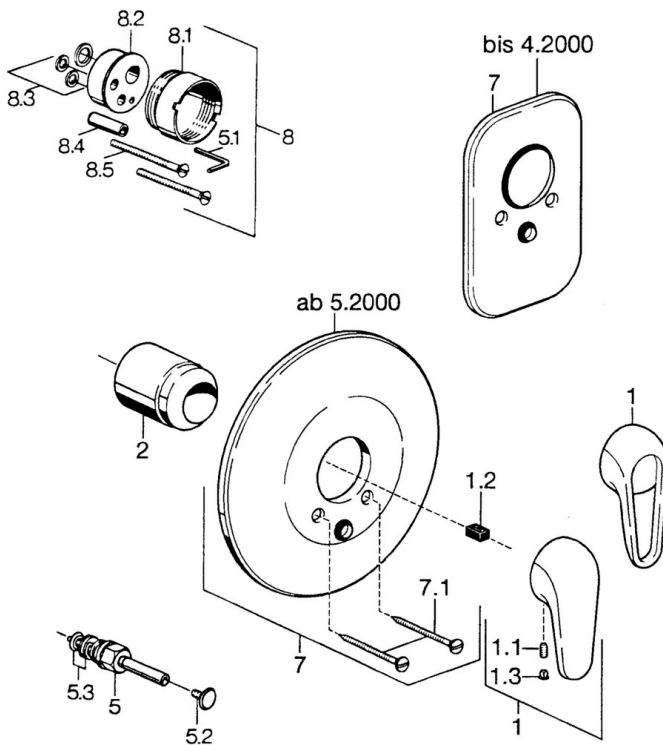

EAN: 4015474637030
static.hansa.com/07869101

- Bad en douche
- Afbouwset
- Wandmontage voor inbouwunit
- Chroom

Technische gegevens

Technische eigenschappen

Warmwatertoevoer **max. +80°C**
 Werkdruk **0.5-10 bar**

Reserveonderdelen

SP07869100

Naam	Code
2 Kap Chroom	59904820
5 Omsteller Wit Stopgezet	59910901
5 Omsteller Chroom	59910900
5.2 Push button Chroom	59904828
5.3 Dichting	59904791
7 Afdekplaat Wit Stopgezet	59911968
7 Afdekplaat, d 205 mm Chroom	59911967
7 Afdekplaat Chroom Stopgezet	59911016
7.1 Schroef, M5x65 Wit Stopgezet	59906672
7.1 Schroef, M5x65 Chroom	59904847
7.3 Kapmet begrenzer keuken	59904846
8 Inbouwverlengstuk compleet, 20 mm	59904983
8.3 Dichting	59904850