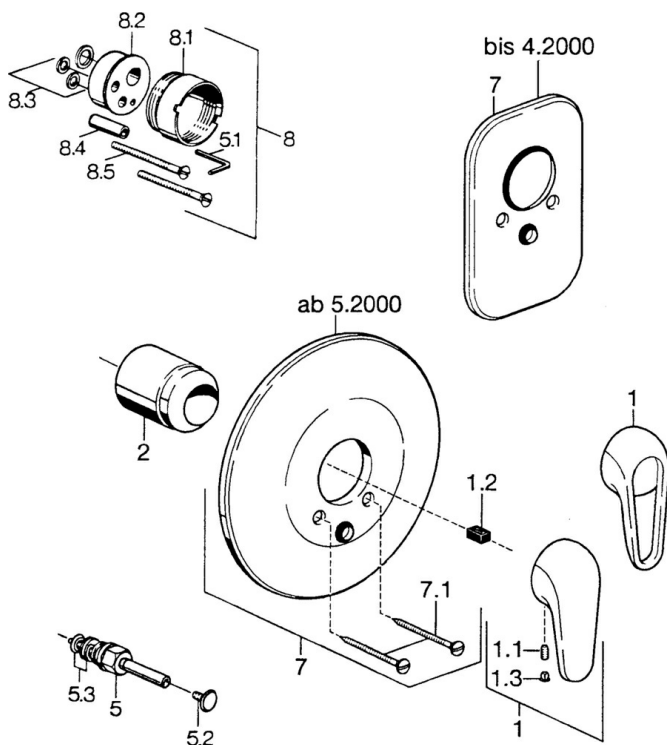

EAN: 4015474637030  
[static.hansa.com/07869101](http://static.hansa.com/07869101)

- Vasca & doccia
- Set esterno
- Montaggio a parete con unità d'incasso
- Cromo

## Dati tecnici

## Parti di ricambio

### SP07869100

|     | Nome                                 | Codice   |
|-----|--------------------------------------|----------|
| 2   | Cappuccio Cromo                      | 59904820 |
| 5   | Deviatore Bianco Fuori produzione    | 59910901 |
| 5   | Deviatore Cromo                      | 59910900 |
| 5.2 | Pulsante Cromo                       | 59904828 |
| 5.3 | Kit di guarnizione                   | 59904791 |
| 7   | Piastra Bianco Fuori produzione      | 59911968 |
| 7   | Piastra, d 205 mm Cromo              | 59911967 |
| 7   | Piastra Cromo Fuori produzione       | 59911016 |
| 7.1 | Screw, M5x65 Bianco Fuori produzione | 59906672 |
| 7.1 | Screw, M5x65 Cromo                   | 59904847 |
| 7.3 | Pezzi di guida                       | 59904846 |
| 8   | Prolunga, 20 mm                      | 59904983 |
| 8.3 | Kit di guarnizione                   | 59904850 |