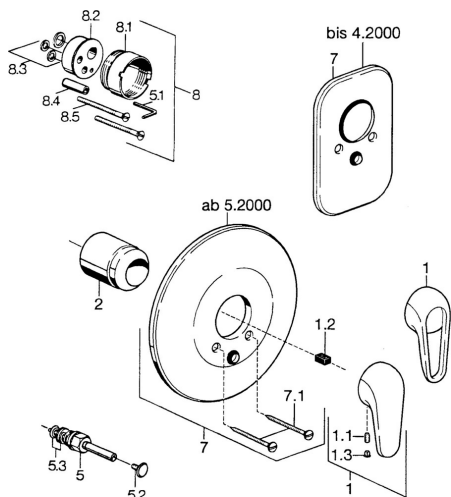

EAN: 4015474637030  
[static.hansa.com/07869101](http://static.hansa.com/07869101)

- Vasca & doccia
- Set esterno
- Montaggio a parete con unità d'incasso
- Cromo

## Dati tecnici

## Parti di ricambio

### SP07869100

|     | Nome                                 | Codice   |
|-----|--------------------------------------|----------|
| 2   | Cappuccio Cromo                      | 59904820 |
| 5   | Deviatore Bianco Fuori produzione    | 59910901 |
| 5   | Deviatore Cromo                      | 59910900 |
| 5.2 | Pulsante Cromo                       | 59904828 |
| 5.3 | Kit di guarnizione                   | 59904791 |
| 7   | Piastra Bianco Fuori produzione      | 59911968 |
| 7   | Piastra, d 205 mm Cromo              | 59911967 |
| 7   | Piastra Cromo Fuori produzione       | 59911016 |
| 7.1 | Screw, M5x65 Bianco Fuori produzione | 59906672 |
| 7.1 | Screw, M5x65 Cromo                   | 59904847 |
| 7.3 | Pezzi di guida                       | 59904846 |
| 8   | Prolunga, 20 mm                      | 59904983 |
| 8.3 | Kit di guarnizione                   | 59904850 |